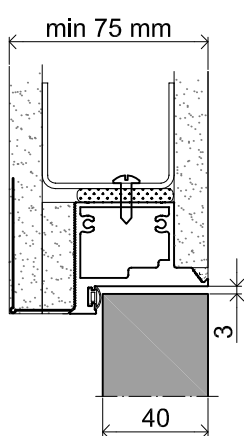

SARA COMPLETE

Ościeżnica pojedyncza niewidoczna zewnętrzna do ściany gipsowo - kartonowej lub murowanej

Wymiary standardowe dla drzwi otwieranych na zewnątrz

Wysokość skrzydła Hd [mm]	Wysokość otworu budowlanego Ho [mm]	Wysokość zewnętrzna ościeżnicy Hz [mm]	Wysokość światła przejścia Hp [mm]	Ilość zawiasów
2020	2070	2062	2020	2

Szerokość skrzydła Sd [mm]	Szerokość otworu budowlanego So [mm]	Szerokość zewnętrzna ościeżnicy Sz [mm]	Szerokość światła przejścia Sp [mm]
720	800	790	705
820	900	890	805
920	1000	990	905