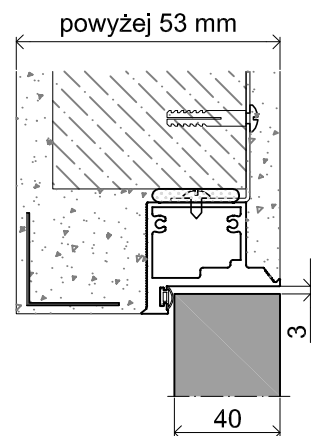

SARA COMPLETE

Ościeżnica pojedyncza niewidoczna zewnętrzna do ściany gipsowo - kartonowej lub murowanej

Wymiary standardowe dla drzwi otwieranych na zewnątrz

Wysokość skrzydła Hd [mm]	Wysokość otworu budowlanego Ho [mm]	Wysokość zewnętrzna ościeżnicy Hz [mm]	Wysokość światła przejścia Hp [mm]	Ilość zawiasów
2020	2070	2062	2020	2

Szerokość skrzydła Sd [mm]	Szerokość otworu budowlanego So [mm]	Szerokość zewnętrzna ościeżnicy Sz [mm]	Szerokość światła przejścia Sp [mm]
720	800	790	705
820	900	890	805
920	1000	990	905