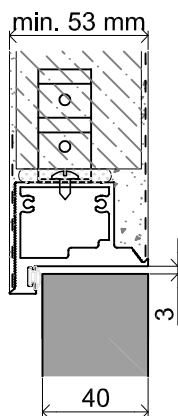

SARA COMPLETE

Ościeżnica pojedyncza niewidoczna zewnętrzna do ściany gipsowo - kartonowej lub murowanej

Wymiary standardowe dla drzwi otwieranych na zewnątrz

Wysokość skrzydła Hd [mm]	Wysokość otworu budowlanego Ho [mm]	Wysokość zewnętrzna ościeżnicy Hz [mm]	Wysokość światła przejścia Hp [mm]	Ilość zawiasów
2020	2070	2062	2020	2

Szerokość skrzydła Sd [mm]	Szerokość otworu budowlanego So [mm]	Szerokość zewnętrzna ościeżnicy Sz [mm]	Szerokość światła przejścia Sp [mm]
720	800	790	705
820	900	890	805
920	1000	990	905