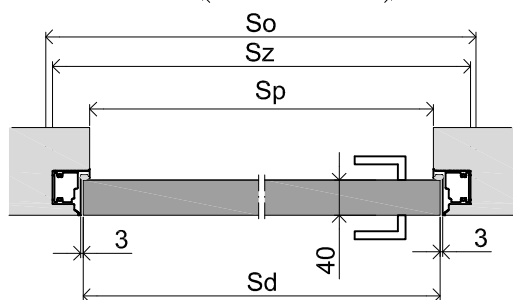

SARA COMPLETE

Ościeżnica pojedyncza niewidoczna zewnętrzna do ściany gipsowo - kartonowej lub murowanej

Wymiary standardowe dla drzwi otwieranych na zewnątrz

Wysokość skrzydła Hd [mm]	Wysokość otworu budowlanego Ho [mm]	Wysokość zewnętrzna ościeżnicy Hz [mm]	Wysokość światła przejścia Hp [mm]	Ilość zawiasów
2020	2070	2062	2020	2

Szerokość skrzydła Sd [mm]	Szerokość otworu budowlanego So [mm]	Szerokość zewnętrzna ościeżnicy Sz [mm]	Szerokość światła przejścia Sp [mm]
720	800	790	705
820	900	890	805
920	1000	990	905