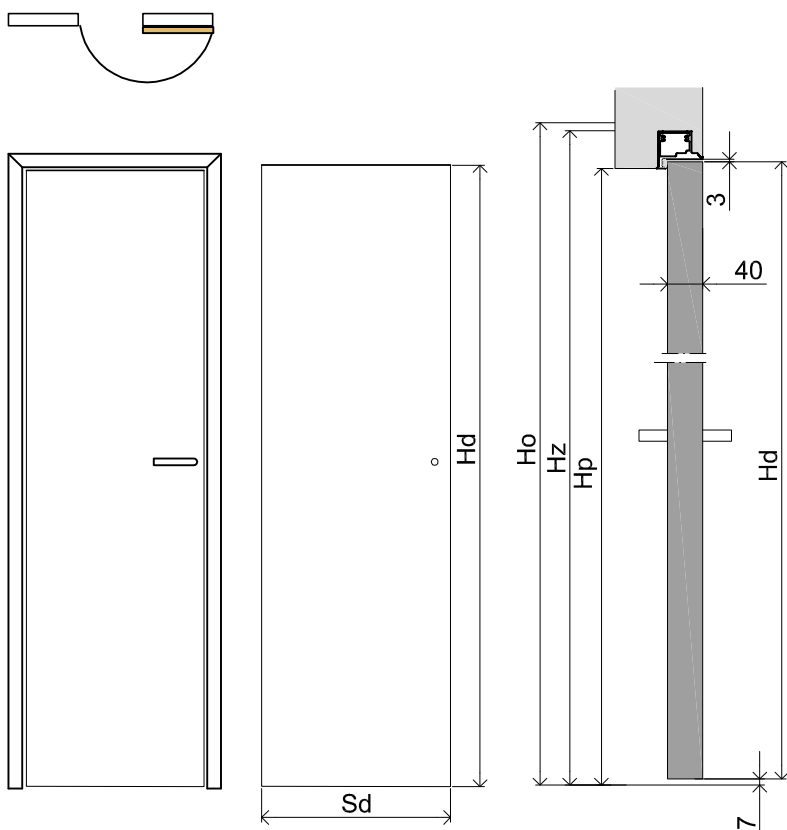

SARA COMPLETE

Ościeżnica pojedyncza niewidoczna zewnętrzna do ściany gipsowo - kartonowej lub murowanej

Wymiary standardowe dla drzwi otwieranych na zewnątrz

Wysokość skrzydła Hd [mm]	Wysokość otworu budowlanego Ho [mm]	Wysokość zewnętrzna ościeżnicy Hz [mm]	Wysokość światła przejścia Hp [mm]	Ilość zawiasów
2020	2070	2062	2020	2

Szerokość skrzydła Sd [mm]	Szerokość otworu budowlanego So [mm]	Szerokość zewnętrzna ościeżnicy Sz [mm]	Szerokość światła przejścia Sp [mm]
720	800	790	705
820	900	890	805
920	1000	990	905