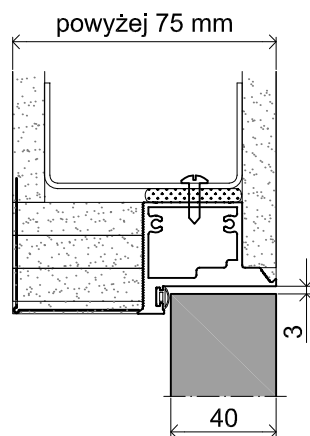

SARA COMPLETE

Ościeżnica pojedyncza niewidoczna zewnętrzna do ściany gipsowo - kartonowej lub murowanej

Wymiary standardowe dla drzwi otwieranych na zewnątrz

Wysokość skrzydła Hd [mm]	Wysokość otworu budowlanego Ho [mm]	Wysokość zewnętrzna ościeżnicy Hz [mm]	Wysokość światła przejścia Hp [mm]	Ilość zawiasów
2020	2070	2062	2020	2

Szerokość skrzydła Sd [mm]	Szerokość otworu budowlanego So [mm]	Szerokość zewnętrzna ościeżnicy Sz [mm]	Szerokość światła przejścia Sp [mm]
720	800	790	705
820	900	890	805
920	1000	990	905