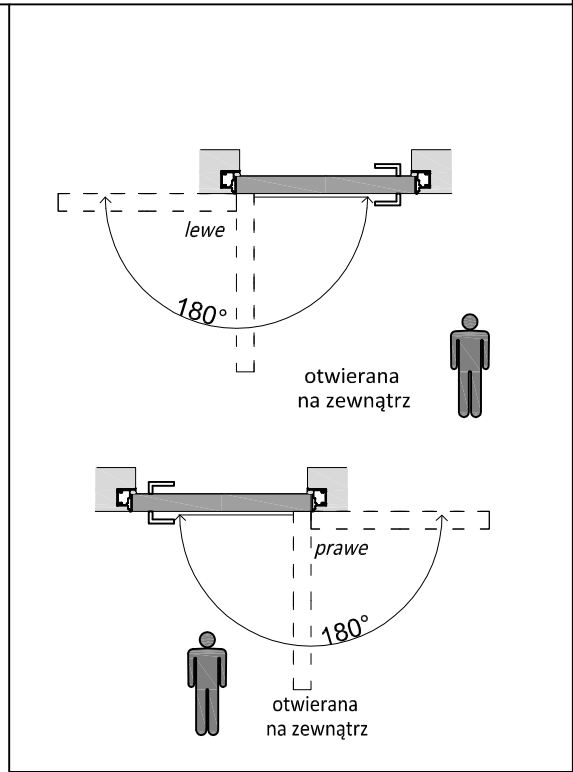

SARA COMPLETE

Ościeżnica pojedyncza niewidoczna zewnętrzna do ściany gipsowo - kartonowej lub murowanej

Wymiary standardowe dla drzwi otwieranych na zewnątrz

Wysokość skrzydła Hd [mm]	Wysokość otworu budowlanego Ho [mm]	Wysokość zewnętrzna ościeżnicy Hz [mm]	Wysokość światła przejścia Hp [mm]	Ilość zawiasów
2020	2070	2062	2020	2

Szerokość skrzydła Sd [mm]	Szerokość otworu budowlanego So [mm]	Szerokość zewnętrzna ościeżnicy Sz [mm]	Szerokość światła przejścia Sp [mm]
720	800	790	705
820	900	890	805
920	1000	990	905