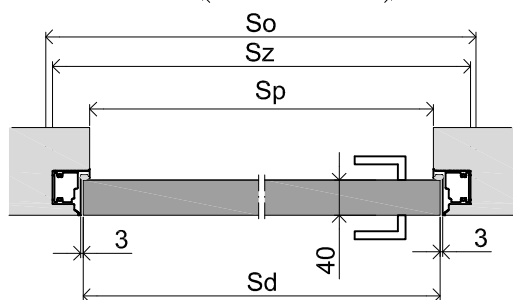

SARA COMPLETE WYSOKI

Ościeżnica pojedyncza niewidoczna zewnętrzna do ściany gipsowo - kartonowej lub murowanej

Wymiary standardowe dla drzwi otwieranych na zewnątrz

Wysokość skrzydła Hd [mm]	Wysokość otworu budowlanego Ho [mm]	Wysokość zewnętrzna ościeżnicy Hz [mm]	Wysokość światła przejścia Hp [mm]	Ilość zawiasów
2200	2250	2242	2200	3

Szerokość skrzydła Sd [mm]	Szerokość otworu budowlanego So [mm]	Szerokość zewnętrzna ościeżnicy Sz [mm]	Szerokość światła przejścia Sp [mm]
720	800	790	705
820	900	890	805
920	1000	990	905