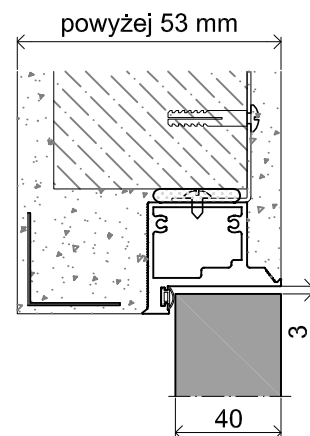

SARA COMPLETE WYSOKI

Ościeżnica pojedyncza niewidoczna zewnętrzna do ściany gipsowo - kartonowej lub murowanej

Wymiary standardowe dla drzwi otwieranych na zewnątrz

Wysokość skrzydła Hd [mm]	Wysokość otworu budowlanego Ho [mm]	Wysokość zewnętrzna ościeżnicy Hz [mm]	Wysokość światła przejścia Hp [mm]	Ilość zawiasów
2200	2250	2242	2200	3

Szerokość skrzydła Sd [mm]	Szerokość otworu budowlanego So [mm]	Szerokość zewnętrzna ościeżnicy Sz [mm]	Szerokość światła przejścia Sp [mm]
720	800	790	705
820	900	890	805
920	1000	990	905