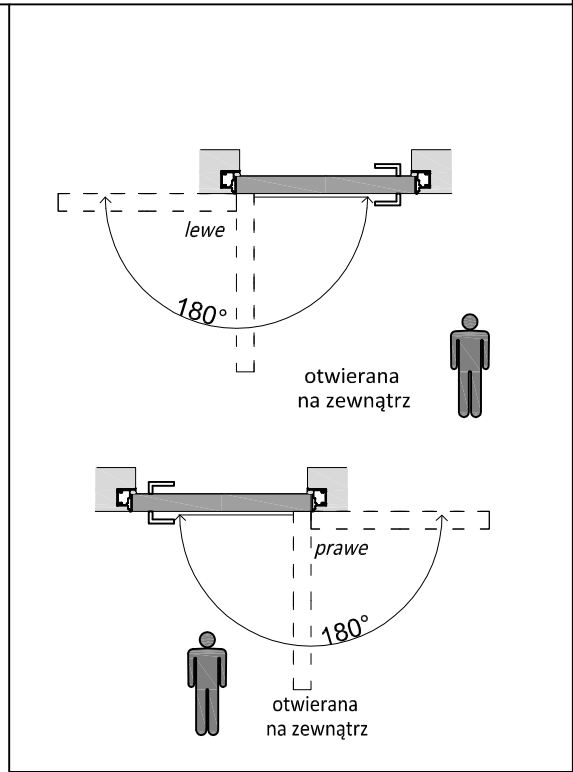

SARA COMPLETE WYSOKI

Ościeżnica pojedyncza niewidoczna zewnętrzna do ściany gipsowo - kartonowej lub murowanej

Wymiary standardowe dla drzwi otwieranych na zewnątrz

Wysokość skrzydła Hd [mm]	Wysokość otworu budowlanego Ho [mm]	Wysokość zewnętrzna ościeżnicy Hz [mm]	Wysokość światła przejścia Hp [mm]	Ilość zawiasów
2200	2250	2242	2200	3

Szerokość skrzydła Sd [mm]	Szerokość otworu budowlanego So [mm]	Szerokość zewnętrzna ościeżnicy Sz [mm]	Szerokość światła przejścia Sp [mm]
720	800	790	705
820	900	890	805
920	1000	990	905