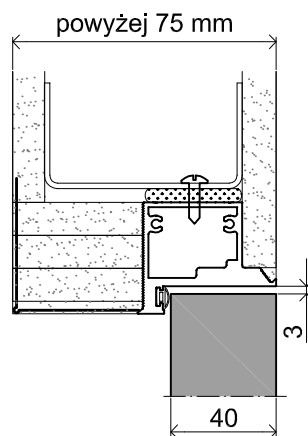

SARA COMPLETE WYSOKI

Ościeżnica pojedyncza niewidoczna zewnętrzna do ściany gipsowo - kartonowej lub murowanej

Wymiary standardowe dla drzwi otwieranych na zewnątrz

Wysokość skrzydła Hd [mm]	Wysokość otworu budowlanego Ho [mm]	Wysokość zewnętrzna ościeżnicy Hz [mm]	Wysokość światła przejścia Hp [mm]	Ilość zawiasów
2200	2250	2242	2200	3

Szerokość skrzydła Sd [mm]	Szerokość otworu budowlanego So [mm]	Szerokość zewnętrzna ościeżnicy Sz [mm]	Szerokość światła przejścia Sp [mm]
720	800	790	705
820	900	890	805
920	1000	990	905