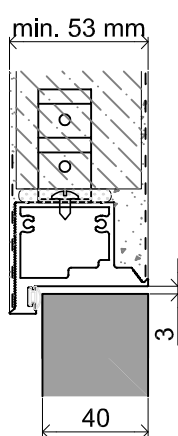

SARA COMPLETE WYSOKI

Ościeżnica pojedyncza niewidoczna zewnętrzna do ściany gipsowo - kartonowej lub murowanej

Wymiary standardowe dla drzwi otwieranych na zewnątrz

Wysokość skrzydła Hd [mm]	Wysokość otworu budowlanego Ho [mm]	Wysokość zewnętrzna ościeżnicy Hz [mm]	Wysokość światła przejścia Hp [mm]	Ilość zawiasów
2200	2250	2242	2200	3

Szerokość skrzydła Sd [mm]	Szerokość otworu budowlanego So [mm]	Szerokość zewnętrzna ościeżnicy Sz [mm]	Szerokość światła przejścia Sp [mm]
720	800	790	705
820	900	890	805
920	1000	990	905