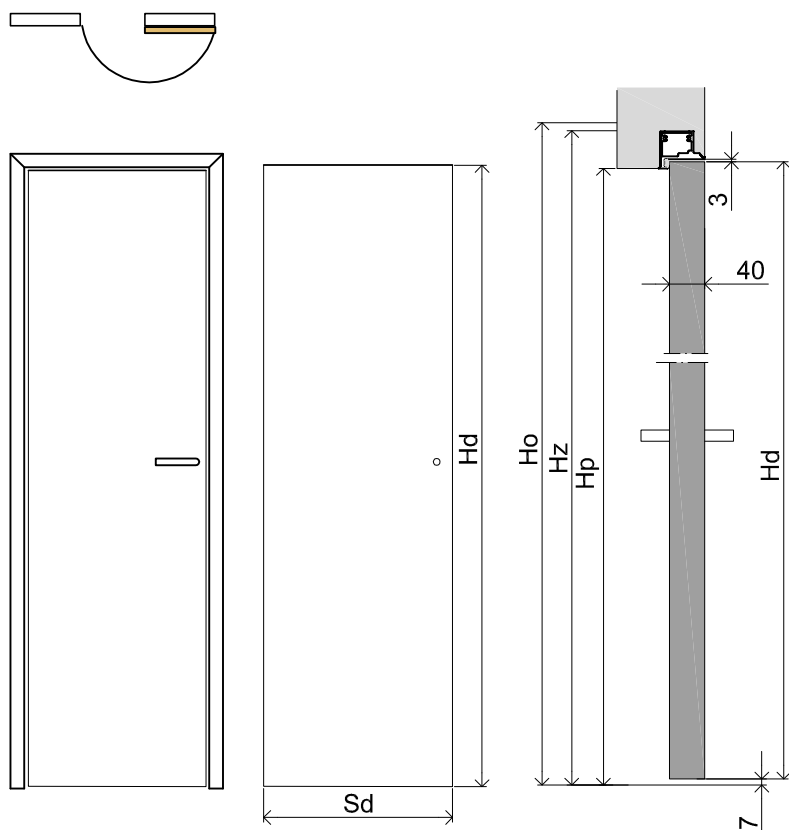

SARA COMPLETE WYSOKI

Ościeżnica pojedyncza niewidoczna zewnętrzna do ściany gipsowo - kartonowej lub murowanej

Wymiary standardowe dla drzwi otwieranych na zewnątrz

Wysokość skrzydła Hd [mm]	Wysokość otworu budowlanego Ho [mm]	Wysokość zewnętrzna ościeżnicy Hz [mm]	Wysokość światła przejścia Hp [mm]	Ilość zawiasów
2200	2250	2242	2200	3

Szerokość skrzydła Sd [mm]	Szerokość otworu budowlanego So [mm]	Szerokość zewnętrzna ościeżnicy Sz [mm]	Szerokość światła przejścia Sp [mm]
720	800	790	705
820	900	890	805
920	1000	990	905