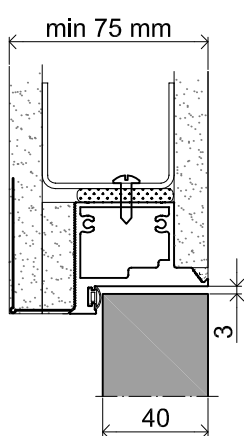

SARA COMPLETE WYSOKI

Ościeżnica pojedyncza niewidoczna zewnętrzna do ściany gipsowo - kartonowej lub murowanej

Wymiary standardowe dla drzwi otwieranych na zewnątrz

Wysokość skrzydła Hd [mm]	Wysokość otworu budowlanego Ho [mm]	Wysokość zewnętrzna ościeżnicy Hz [mm]	Wysokość światła przejścia Hp [mm]	Ilość zawiasów
2200	2250	2242	2200	3

Szerokość skrzydła Sd [mm]	Szerokość otworu budowlanego So [mm]	Szerokość zewnętrzna ościeżnicy Sz [mm]	Szerokość światła przejścia Sp [mm]
720	800	790	705
820	900	890	805
920	1000	990	905