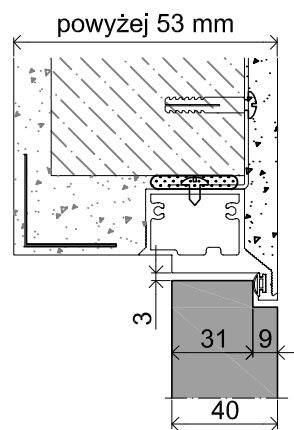

SARA COMPLETE WYSOKI

Ościeżnica pojedyncza niewidoczna wewnętrzna do ściany gipsowo - kartonowej lub murowanej

Wymiary standardowe dla drzwi otwieranych do wewnątrz

Wysokość skrzydła Hd [mm]	Wysokość otworu budowlanego Ho [mm]	Wysokość zewnętrzna ościeżnicy Hz [mm]	Wysokość światła przejścia Hp [mm]	Ilość zawiasów
2210	2260	2252	2210	3

Szerokość skrzydła Sd [mm]	Szerokość otworu budowlanego So [mm]	Szerokość zewnętrzna ościeżnicy Sz [mm]	Szerokość światła przejścia Sp [mm]
720	800	790	672
820	900	890	772
920	1000	990	872