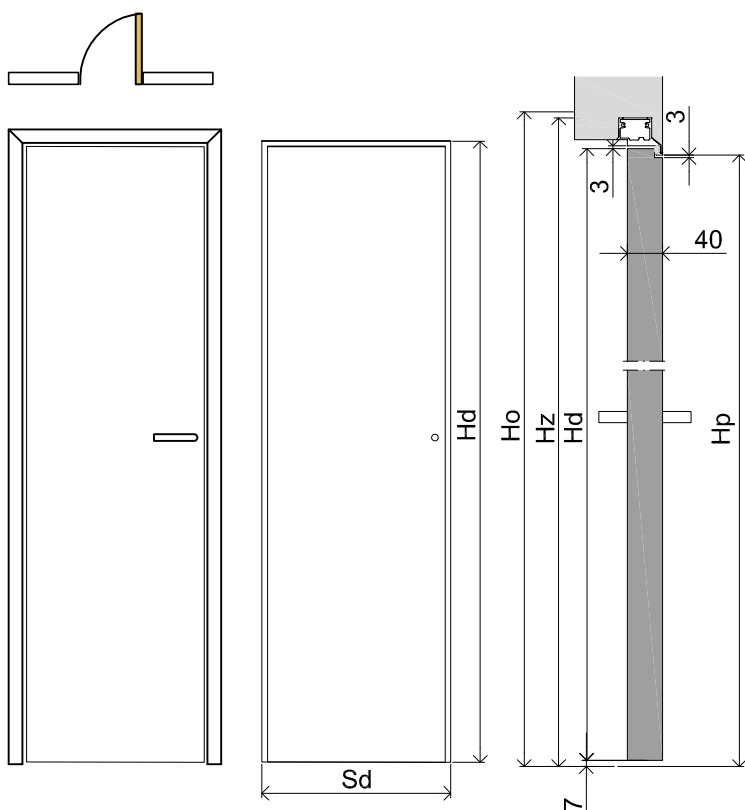

SARA COMPLETE WYSOKI

Ościeżnica pojedyncza niewidoczna wewnętrzna do ściany gipsowo - kartonowej lub murowanej

Wymiary standardowe dla drzwi otwieranych do wewnątrz

Wysokość skrzydła Hd [mm]	Wysokość otworu budowlanego Ho [mm]	Wysokość zewnętrzna ościeżnicy Hz [mm]	Wysokość światła przejścia Hp [mm]	Ilość zawiasów
2210	2260	2252	2210	3

Szerokość skrzydła Sd [mm]	Szerokość otworu budowlanego So [mm]	Szerokość zewnętrzna ościeżnicy Sz [mm]	Szerokość światła przejścia Sp [mm]
720	800	790	672
820	900	890	772
920	1000	990	872