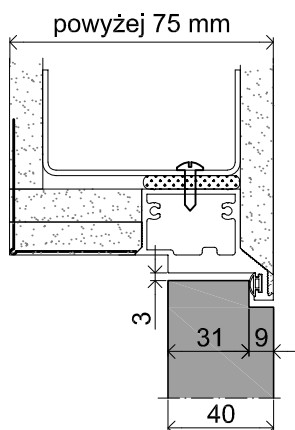

SARA COMPLETE WYSOKI

Ościeżnica pojedyncza niewidoczna wewnętrzna do ściany gipsowo - kartonowej lub murowanej

Wymiary standardowe dla drzwi otwieranych do wewnątrz

Wysokość skrzydła Hd [mm]	Wysokość otworu budowlanego Ho [mm]	Wysokość zewnętrzna ościeżnicy Hz [mm]	Wysokość światła przejścia Hp [mm]	Ilość zawiasów
2210	2260	2252	2210	3

Szerokość skrzydła Sd [mm]	Szerokość otworu budowlanego So [mm]	Szerokość zewnętrzna ościeżnicy Sz [mm]	Szerokość światła przejścia Sp [mm]
720	800	790	672
820	900	890	772
920	1000	990	872