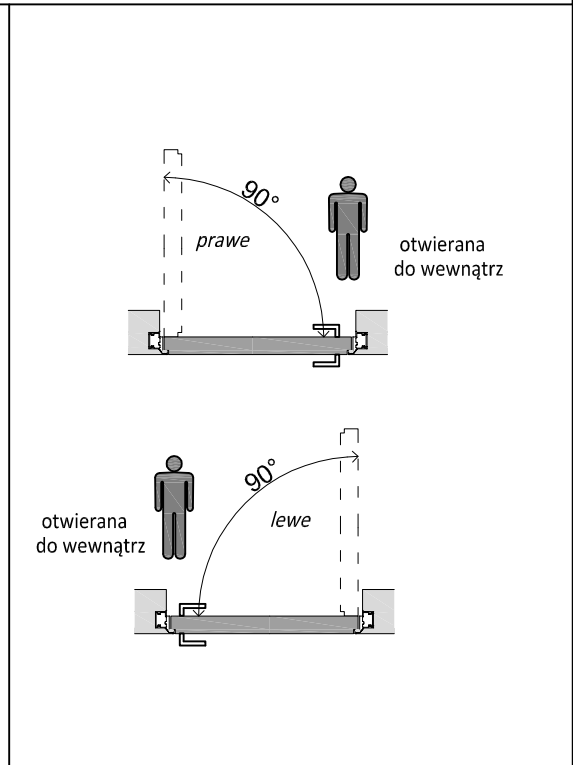

SARA COMPLETE WYSOKI

Ościeżnica pojedyncza niewidoczna wewnętrzna do ściany gipsowo - kartonowej lub murowanej

Wymiary standardowe dla drzwi otwieranych do wewnątrz

Wysokość skrzydła Hd [mm]	Wysokość otworu budowlanego Ho [mm]	Wysokość zewnętrzna ościeżnicy Hz [mm]	Wysokość światła przejścia Hp [mm]	Ilość zawiasów
2210	2260	2252	2210	3

Szerokość skrzydła Sd [mm]	Szerokość otworu budowlanego So [mm]	Szerokość zewnętrzna ościeżnicy Sz [mm]	Szerokość światła przejścia Sp [mm]
720	800	790	672
820	900	890	772
920	1000	990	872