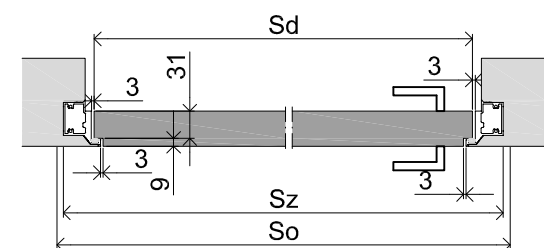

SARA COMPLETE WYSOKI

Ościeżnica pojedyncza niewidoczna wewnętrzna do ściany gipsowo - kartonowej lub murowanej

Wymiary standardowe dla drzwi otwieranych do wewnątrz

Wysokość skrzydła Hd [mm]	Wysokość otworu budowlanego Ho [mm]	Wysokość zewnętrzna ościeżnicy Hz [mm]	Wysokość światła przejścia Hp [mm]	Ilość zawiasów
2210	2260	2252	2210	3

Szerokość skrzydła Sd [mm]	Szerokość otworu budowlanego So [mm]	Szerokość zewnętrzna ościeżnicy Sz [mm]	Szerokość światła przejścia Sp [mm]
720	800	790	672
820	900	890	772
920	1000	990	872