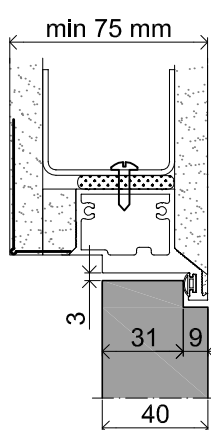

SARA COMPLETE WYSOKI

Ościeżnica pojedyncza niewidoczna wewnętrzna do ściany gipsowo - kartonowej lub murowanej

Wymiary standardowe dla drzwi otwieranych do wewnątrz

Wysokość skrzydła Hd [mm]	Wysokość otworu budowlanego Ho [mm]	Wysokość zewnętrzna ościeżnicy Hz [mm]	Wysokość światła przejścia Hp [mm]	Ilość zawiasów
2210	2260	2252	2210	3

Szerokość skrzydła Sd [mm]	Szerokość otworu budowlanego So [mm]	Szerokość zewnętrzna ościeżnicy Sz [mm]	Szerokość światła przejścia Sp [mm]
720	800	790	672
820	900	890	772
920	1000	990	872