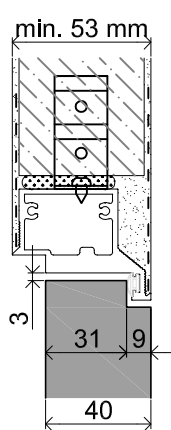

SARA COMPLETE WYSOKI

Ościeżnica pojedyncza niewidoczna wewnętrzna do ściany gipsowo - kartonowej lub murowanej

Wymiary standardowe dla drzwi otwieranych do wewnątrz

Wysokość skrzydła Hd [mm]	Wysokość otworu budowlanego Ho [mm]	Wysokość zewnętrzna ościeżnicy Hz [mm]	Wysokość światła przejścia Hp [mm]	Ilość zawiasów
2210	2260	2252	2210	3

Szerokość skrzydła Sd [mm]	Szerokość otworu budowlanego So [mm]	Szerokość zewnętrzna ościeżnicy Sz [mm]	Szerokość światła przejścia Sp [mm]
720	800	790	672
820	900	890	772
920	1000	990	872