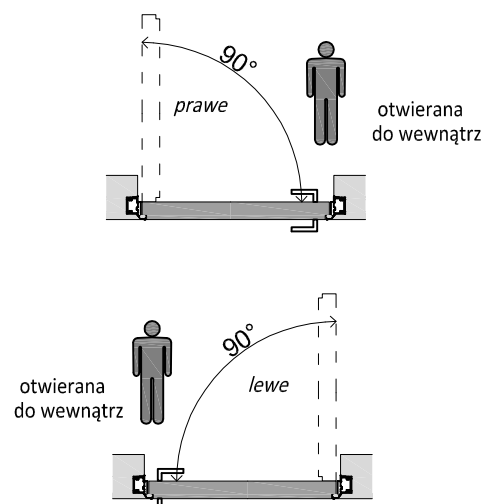

SARA COMPLETE

Ościeznica pojedyncza niewidoczna zewnętrzna do ściany gipsowo - kartonowej lub murowanej

Wymiary standardowe dla drzwi otwieranych do wewnątrz

Wysokość skrzydła H_d [mm]	Wysokość otworu budowlanego H_o [mm]	Wysokość zewnętrzna ościeżnicy H_z [mm]	Wysokość światła przejścia H_p [mm]	Ilość zawiasów
2030	2080	2072	2030	2

Szerokość skrzydła S_d [mm]	Szerokość otworu budowlanego S_o [mm]	Szerokość zewnętrzna ościeżnicy S_z [mm]	Szerokość światła przejścia S_p [mm]
720	800	790	672
820	900	890	772
920	1000	990	872