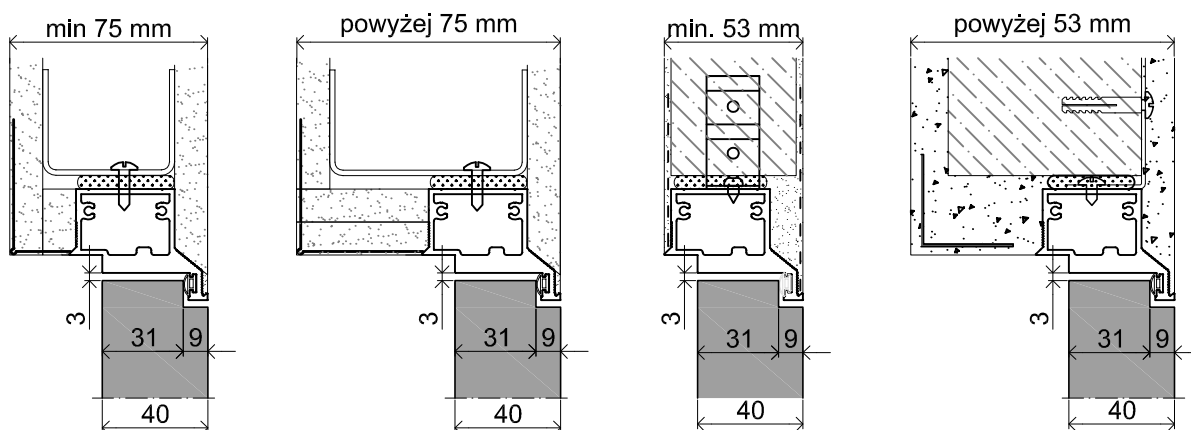

SARA COMPLETE

Ościeznica pojedyncza niewidoczna zewnętrzna do ściany gipsowo - kartonowej lub murowanej

Wymiary standardowe dla drzwi otwieranych do wewnątrz

Wysokość skrzydła H_d [mm]	Wysokość otworu budowlanego H_o [mm]	Wysokość zewnętrzna ościeżnicy H_z [mm]	Wysokość światła przejścia H_p [mm]	Ilość zawiasów
2030	2080	2072	2030	2

Szerokość skrzydła S_d [mm]	Szerokość otworu budowlanego S_o [mm]	Szerokość zewnętrzna ościeżnicy S_z [mm]	Szerokość światła przejścia S_p [mm]
720	800	790	672
820	900	890	772
920	1000	990	872