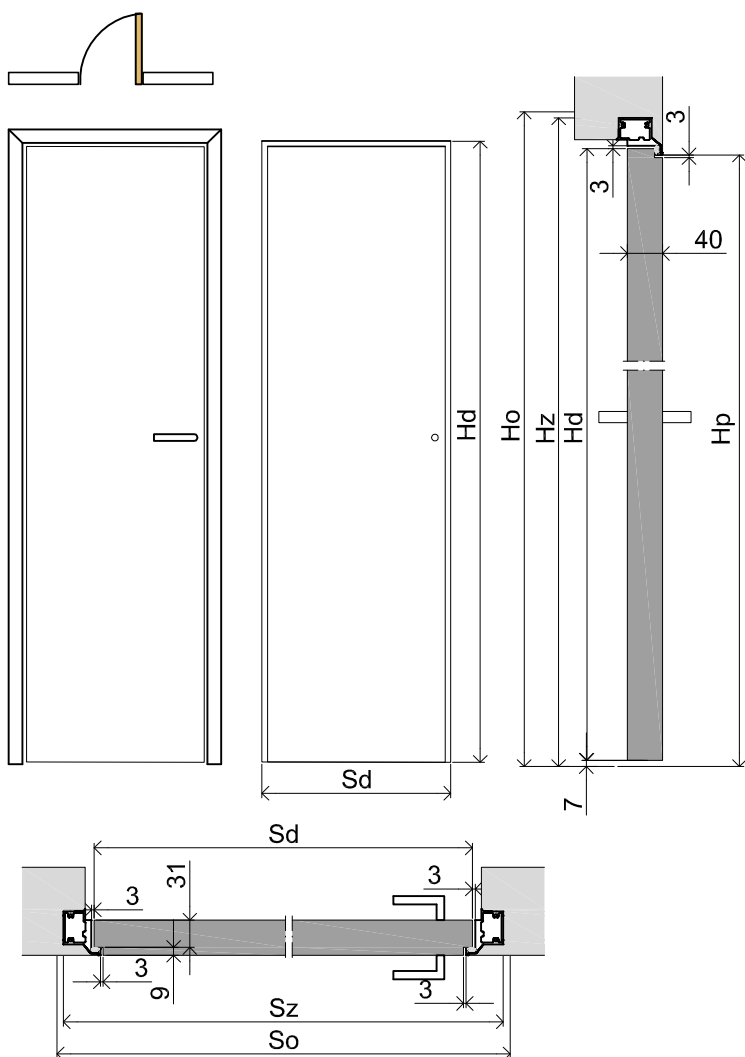

SARA COMPLETE

Ościeznica pojedyncza niewidoczna zewnętrzna do ściany gipsowo - kartonowej lub murowanej

Wymiary standardowe dla drzwi otwieranych do wewnątrz

Wysokość skrzydła H_d [mm]	Wysokość otworu budowlanego H_o [mm]	Wysokość zewnętrzna ościeżnicy H_z [mm]	Wysokość światła przejścia H_p [mm]	Ilość zawiasów
2030	2080	2072	2030	2

Szerokość skrzydła S_d [mm]	Szerokość otworu budowlanego S_o [mm]	Szerokość zewnętrzna ościeżnicy S_z [mm]	Szerokość światła przejścia S_p [mm]
720	800	790	672
820	900	890	772
920	1000	990	872