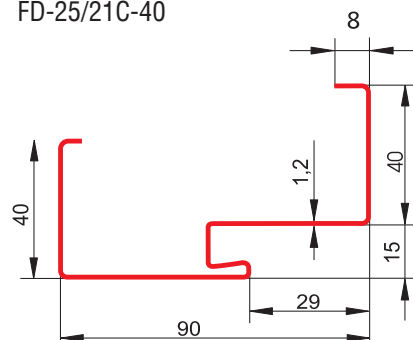

FD-25/21C-40