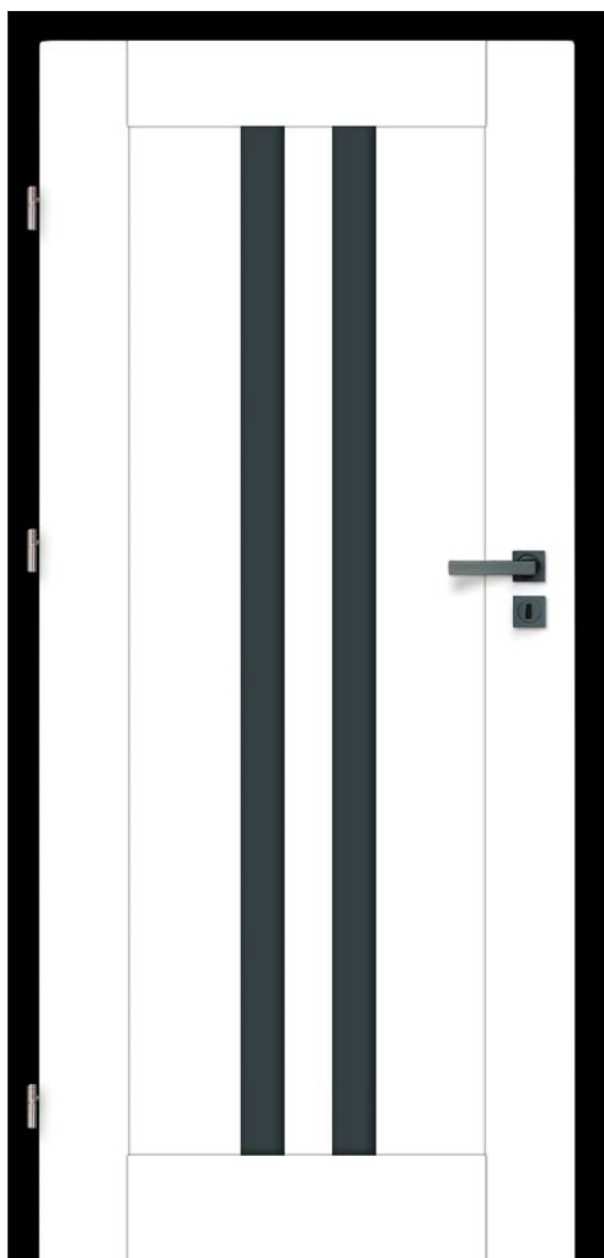

Mediolan

Mediolan

MEDIOLAN 10 439,00 zł netto 539,97 zł brutto
 469,00 zł netto 576,87 zł brutto