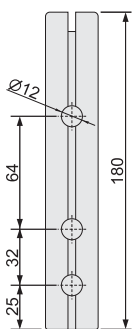

RAMIAK DOLNY