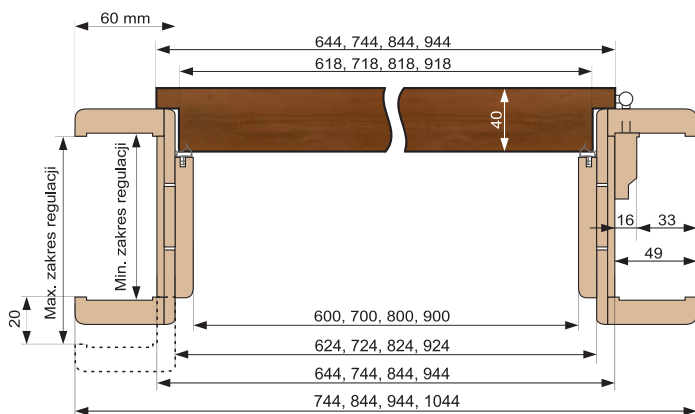

Ościeżnice regulowane – standard

kątownik do ościeżnicy regulowanej 3D FF 60x43 mm lub 60x63 mm	90,00 zł netto, 110,70 zł brutto
kątownik do ościeżnicy regulowanej CPL 60x43 mm lub 60x63 mm	100,00 zł netto, 123,00 zł brutto
kątownik do ościeżnicy regulowanej PVC 60x43 mm lub 60x63 mm	110,00 zł netto, 135,30 zł brutto