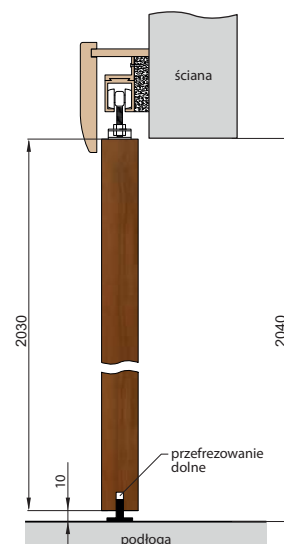

Z ZABUDOWĄ – TUNEL

BEZ ZABUDOWY