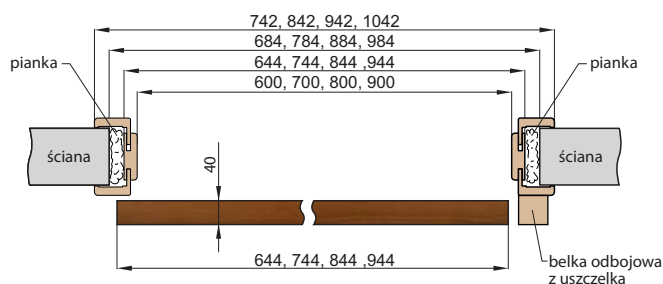

- pochwyt okrągły stalowy 1 kpl. 50,00 zł netto, 61,50 zł brutto.

- zamek hakowy 120,00 zł netto, 147,60 zł brutto.

Zamek hakowy + rozeta