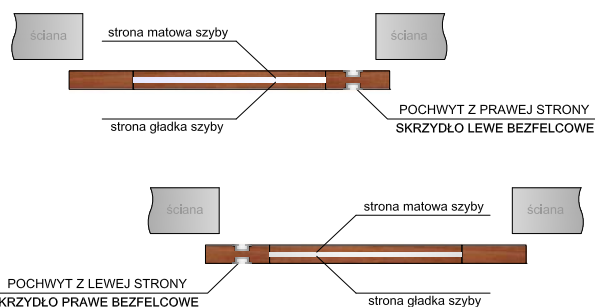

- pochwyt okrągły stalowy 1 kpl. 50,00 zł netto, 61,50 zł brutto.

- zamek hakowy 120,00 zł netto, 147,60 zł brutto.

Zamek hakowy + rozeta