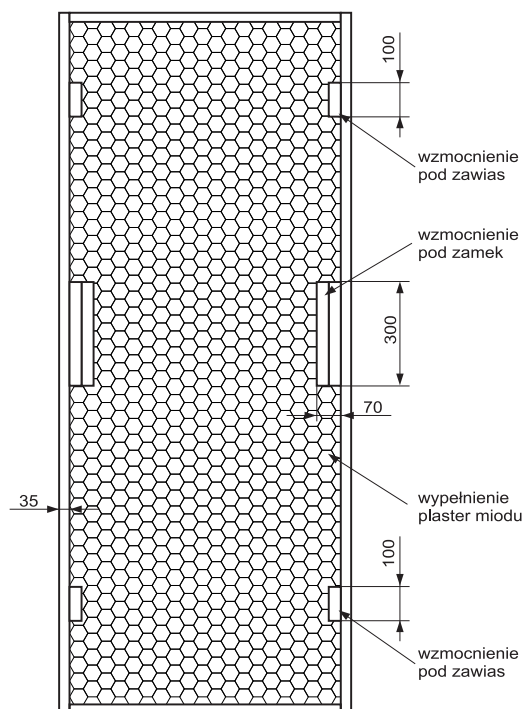

Plaster miodu – standard

Płyta wiórowa otworowana – opcja za dopłatą:  
90,00 zł netto, 110,70 zł brutto