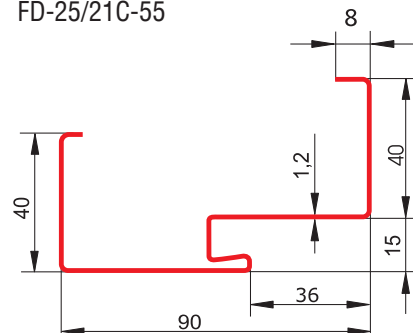

Wyposażenie:

- Otwór zaczepowy zamka górnego.
- Trzy zawiasy trójdzielne Z5.
- Uszczelka wciskana w kolorze brązowym lub popielatym.
- Osłonki otworów zaczepowych.

FD-25/21C-55