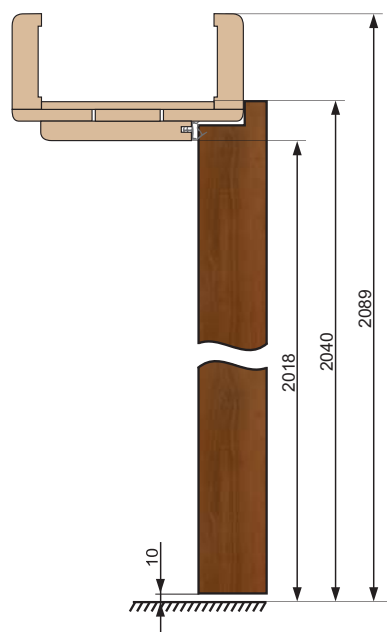

Może wystąpić niewielka różnica kolorystyczna między ościeżnicami a skrzydłami lakierowanymi.

ZAKRESY REGULACJI	OŚCIEŻNICE REGULOWANE 2 LUB 2/3 ZAWIASY (skrzydła ramowe, szklane, okleinowane i lakierowane) 3D FF AV		OŚCIEŻNICE REGULOWANE (skrzydła Eksclusive PVC)		OŚCIEŻNICE REGULOWANE 3 ZAWIASY (skrzydła ramowe) CPL AV		OŚCIEŻNICE REGULOWANE 3 ZAWIASY (skrzydła ramowe) PP AV	
	Cena netto	Cena brutto	Cena netto	Cena brutto	Cena netto	Cena brutto	Cena netto	Cena brutto
80-100	220,00 zł	270,60 zł	260,00	319,80	240,00	295,20	280,00	344,40
100-120	220,00 zł	270,60 zł	265,00	325,95	240,00	295,20	290,00	356,70
120-140	235,00 zł	289,05 zł	270,00	332,10	255,00	313,65	295,00	362,85
140-160	245,00 zł	301,35 zł	275,00	338,25	265,00	325,95	300,00	369,00
160-180	255,00 zł	313,65 zł	285,00	350,55	275,00	338,25	310,00	381,30
180-200	265,00 zł	325,95 zł	300,00	369,00	285,00	350,55	325,00	399,75
200-220	275,00 zł	338,25 zł	320,00	393,60	295,00	362,85	345,00	424,35
220-240	280,00 zł	344,40 zł	330,00	405,90	300,00	369,00	355,00	436,65
240-260	290,00 zł	356,70 zł	340,00	418,20	310,00	381,30	370,00	455,10
260-280	300,00 zł	369,00 zł	355,00	436,65	320,00	393,60	385,00	473,55
280-300	310,00 zł	381,30 zł	365,00	448,95	330,00	405,90	395,00	485,85
300-320	320,00 zł	393,60 zł	385,00	473,55	340,00	418,20	405,00	498,15
320-340	330,00 zł	405,90 zł	395,00	485,85	350,00	430,50	415,00	510,45
340-360	340,00 zł	418,20 zł	405,00	498,15	360,00	442,80	425,00	522,75
360-380	360,00 zł	442,80 zł	415,00	510,45	380,00	467,40	435,00	535,05
380-400	380,00 zł	467,40 zł	425,00	522,75	400,00	492,00	445,00	547,35
400-420	390,00 zł	479,70 zł	425,00	522,75	410,00	504,30	445,00	547,35

Dopłata: Ościeżnica do drzwi dwuskrzydłowych +30% ceny ościeżnicy.
Ościeżnica szerokości „100” 20,00 zł netto, 24,60 zł brutto.