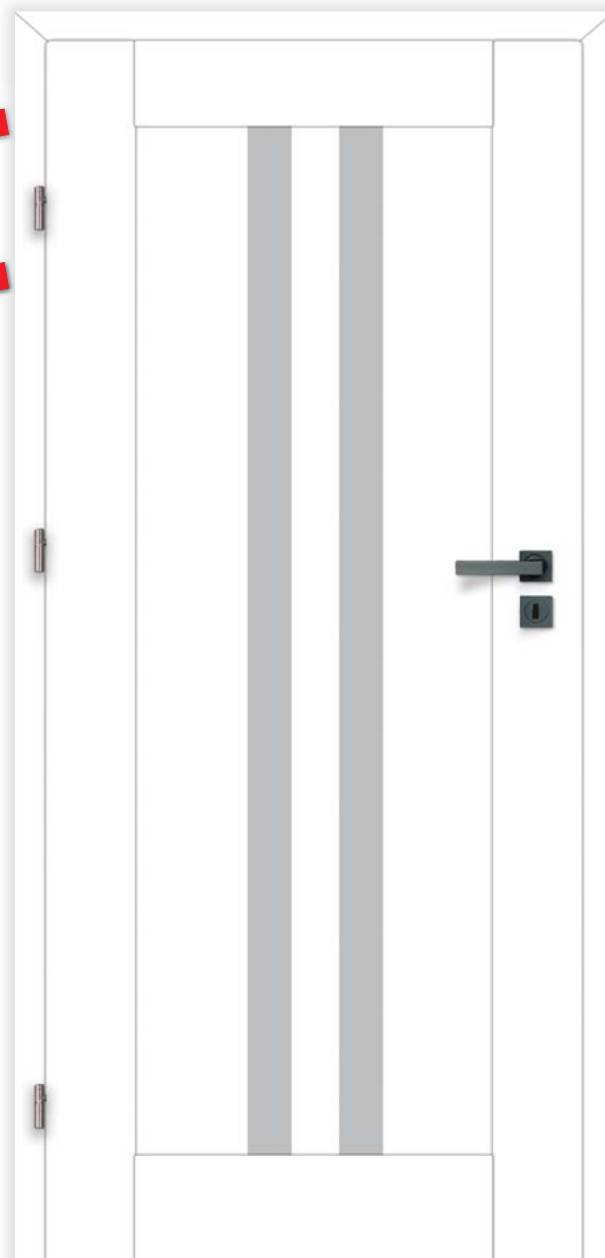

MEDIOLAN 20 439,00 zł netto 539,97 zł brutto
 469,00 zł netto 576,87 zł brutto