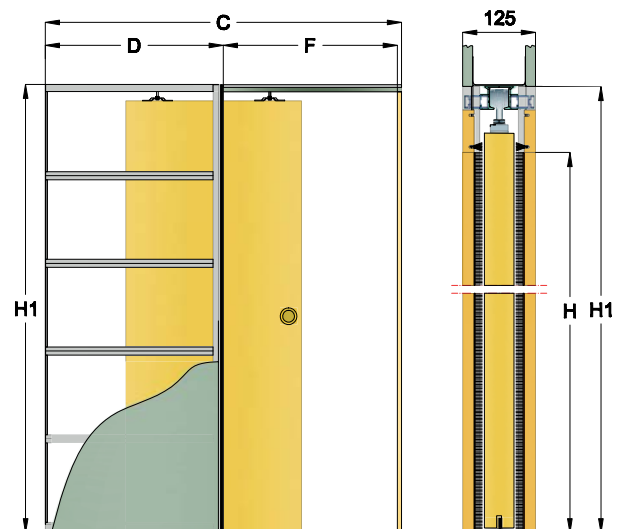

System przesuwny aluminiowy G/K – DRZWI CHOWANE W ŚCIANĘ

TABELA WYMIAROWA

Szerokość skrzydła [S₀]	Wysokość skrzydła [H₀]	C	D	E	F	G	Wys. światła przejścia [H]	Wys. całkowita systemu [H1]
613-640	2030-2040	1280	640	580	620	645	2020	2115
713-740	2030-2040	1480	740	680	720	745	2020	2115
813-840	2030-2040	1680	840	780	820	845	2020	2115
913-940	2030-2040	1880	940	880	920	945	2020	2115
1013-1040	2030-2040	2080	1 040	980	1 020	1 045	2020	2115

- C – szerokość całkowita systemu
- D – długość kasety
- E – szerokość światła przejścia po założeniu ościeżnicy
- F – szerokość światła przejścia przed założeniem ościeżnicy
- G – głębokość kasety po założeniu ościeżnicy

GENY SYSTEMU PRZESUWNEGO G/K I OŚCIEŻNIC

Kaseta G/K – system aluminiowy przesuwny		714,00 zł netto	878,22 zł brutto
Baza ościeżnicy	FF AV 3D AV	230,00 zł netto	282,90 zł brutto
	CPL AV	268,00 zł netto	329,64 zł brutto
Belka górna 60-90 cm	FF AV 3D AV	65,00 zł netto	79,95 zł brutto
	CPL AV	73,00 zł netto	89,79 zł brutto
Belka górna 100 cm	FF AV 3D AV	95,00 zł netto	116,85 zł brutto
	CPL AV	103,00 zł netto	126,69 zł brutto

System dla drzwi chowanych w ścianę, do zabudowy płytą gips-karton w konfiguracji – system pojedynczy System w całości wykonany z aluminium, pozwala na zastosowanie każdego rodzaju skrzydła bezprzylgowego.