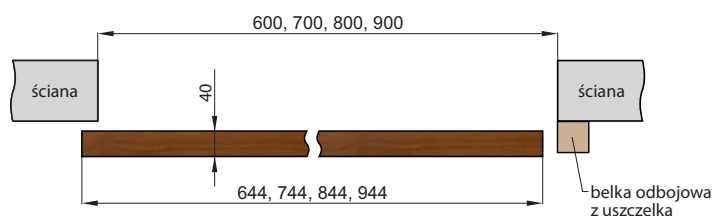

Z ZABUDOWĄ – TUNEL

BEZ ZABUDOWY