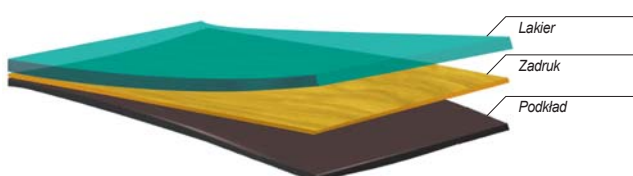

AV - FF

Folia finish: odporność na ścieranie.