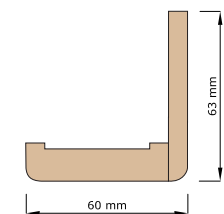

Ościeżnice regulowane – standard

kątownik do ościeżnicy regulowanej 3D FF 60x43 mm lub 60x63 mm	90,00 zł netto, 110,70 zł brutto
kątownik do ościeżnicy regulowanej CPL 60x43 mm lub 60x63 mm	100,00 zł netto, 123,00 zł brutto
kątownik do ościeżnicy regulowanej PVC 60x43 mm lub 60x63 mm	110,00 zł netto, 135,30 zł brutto