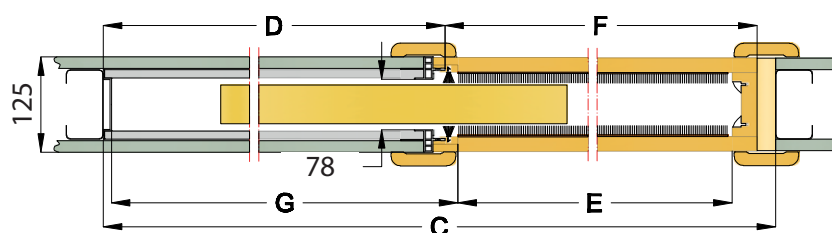

System przesuwny aluminiowy G/K – DRZWI CHOWANE W ŚCIANĘ

TABELA WYMIAROWA

Szerokość skrzydła [S₀]	Wysokość skrzydła [H₀]	C	D	E	F	G	Wys. światła przejścia [H]	Wys. całkowita systemu [H1]
613-640	2030-2040	1280	640	580	620	645	2020	2115
713-740	2030-2040	1480	740	680	720	745	2020	2115
813-840	2030-2040	1680	840	780	820	845	2020	2115
913-940	2030-2040	1880	940	880	920	945	2020	2115
1013-1040	2030-2040	2080	1 040	980	1 020	1 045	2020	2115

- C – szerokość całkowita systemu
- D – długość kasety
- E – szerokość światła przejścia po założeniu ościeżnicy
- F – szerokość światła przejścia przed założeniem ościeżnicy
- G – głębokość kasety po założeniu ościeżnicy

GENY SYSTEMU PRZESUWNEGO G/K I OŚCIEŻNIC

Kaseta G/K – system aluminiowy przesuwny		714,00 zł netto	878,22 zł brutto
Baza ościeżnicy	FF AV 3D AV	230,00 zł netto	282,90 zł brutto
	CPL AV	268,00 zł netto	329,64 zł brutto
Belka górna 60-90 cm	FF AV 3D AV	65,00 zł netto	79,95 zł brutto
	CPL AV	73,00 zł netto	89,79 zł brutto
Belka górna 100 cm	FF AV 3D AV	95,00 zł netto	116,85 zł brutto
	CPL AV	103,00 zł netto	126,69 zł brutto

System dla drzwi chowanych w ścianę, do zabudowy płytą gips-karton w konfiguracji – system pojedynczy System w całości wykonany z aluminium, pozwala na zastosowanie każdego rodzaju skrzydła bezprzylgowego.