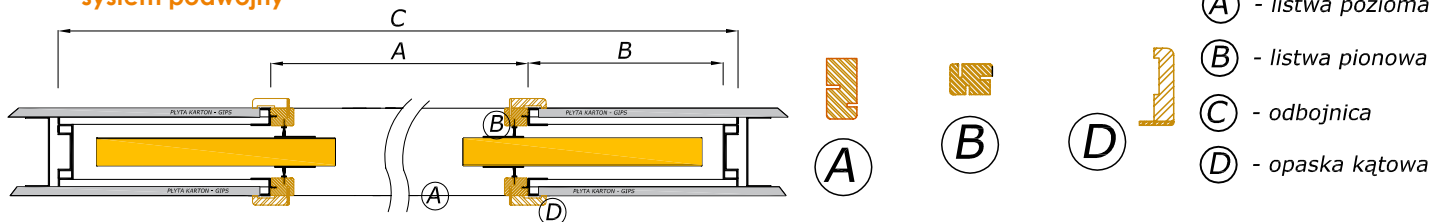

• system podwójny

- Ⓐ - listwa pozioma
- Ⓑ - listwa pionowa
- Ⓒ - odbojnica
- Ⓓ - opaska kątowna

WYMIARY KASETY POJEDYNCZEJ

światło przejścia L x H	wymiarzy zewnętrzne C x H1	A	B	grubość ściany	WYMIARY SKRZYDŁA	
					szerokość	wysokość
590 x 2025	1301 x 2115	650	615	100-125	618	2027
690 x 2025	1501 x 2115	750	715	100-125	718	2027
790 x 2025	1701 x 2115	850	815	100-125	818	2027
890 x 2025	1901 x 2115	950	915	100-125	918	2027
990 x 2025	2101 x 2115	1050	1015	100-125	1018	2027

WYMIARY KASETY PODWÓJNEJ

światło przejścia L x H	wymiarzy zewnętrzne C x H1	A	B	grubość ściany	WYMIARY SKRZYDŁA	
					szerokość	wysokość
1180 x 2025	2520 x 2115	1250	615	100-125	618	2027
1380 x 2025	2920 x 2115	1450	715	100-125	718	2027
1580 x 2025	3320 x 2115	1650	815	100-125	818	2027
1780 x 2025	3720 x 2115	1850	915	100-125	918	2027
1980 x 2025	4120 x 2115	2050	1015	100-125	1018	2027

H - wysokość w świetle H1 - wysokość kasety

ceny podane w PLN