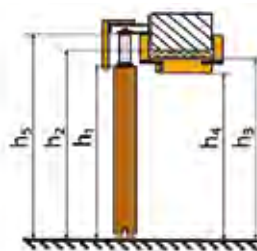

WYMIARY SKRZYDŁA I OBUDOWY MURU DO SYSTEMU NAŚCIENNEGO (mm)

	skrzydło	ościeżnica do drzwi pojedynczych				ościeżnica do drzwi podwójnych			
		„60”	„70”	„80”	„90”	„120”	„140”	„160”	„180”
s₁	szerokość skrzydła	618	718	818	918	618+618	718+718	818+818	918+918
s₂	szerokość otworu w murze*	640	740	840	940	1258	1458	1658	1858
s₃	szerokość zewnętrzna ościeżnicy	610	710	810	910	1228	1428	1628	1828
s₄	szerokość w świetle ościeżnicy	566	666	766	866	1184	1384	1584	1784
s₅	szerokość krycia ościeżnicy	710	810	910	1010	1328	1528	1728	1928
h₁	wysokość skrzydła	2027	2027	2027	2027	2027	2027	2027	2027
h₂	wysokość otworu w murze	2054	2054	2054	2054	2054	2054	2054	2054
h₃	wysokość zewnętrzna ościeżnicy	2039	2039	2039	2039	2039	2039	2039	2039
h₄	wysokość w świetle ościeżnicy*	2017	2017	2017	2017	2017	2017	2017	2017
h₅	wysokość krycia ościeżnicy	2089	2089	2089	2089	2089	2089	2089	2089

*Wymiary otworu w murze dla wersji bez obudowy należy przyjąć identyczne z wymiarami obudowy w świetle ościeżnicy.