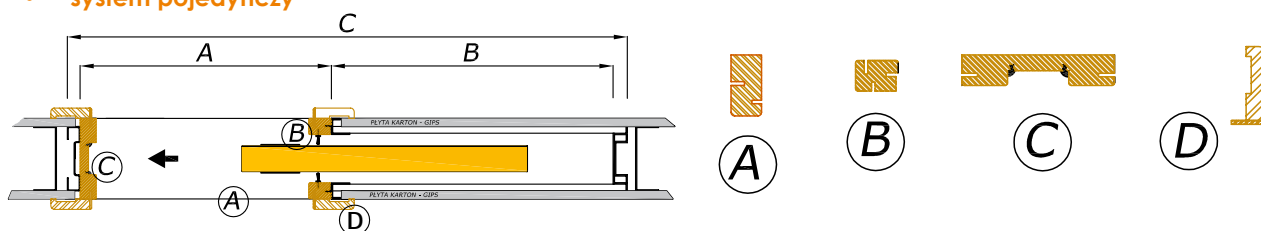

SCHEMAT UMIEJSCOWIENIA ELEMENTÓW OŚCIEŻNICY DO DRZWI PRZESUWNYCH (do ściany kartonowo-gipsowej)

• system pojedynczy