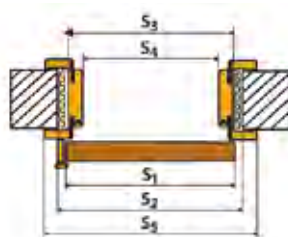

WYMIARY SKRZYDŁA I OBUDOWY MURU DO SYSTEMU NAŚCIENNEGO (mm)

	skrzydło	ościeżnica do drzwi pojedynczych				ościeżnica do drzwi podwójnych			
		„60”	„70”	„80”	„90”	„120”	„140”	„160”	„180”
s ₁	szerokość skrzydła	618	718	818	918	618+618	718+718	818+818	918+918
s ₂	szerokość otworu w murze*	640	740	840	940	1258	1458	1658	1858
s ₃	szerokość zewnętrzna ościeżnicy	610	710	810	910	1228	1428	1628	1828
s ₄	szerokość w świetle ościeżnicy	566	666	766	866	1184	1384	1584	1784
s ₅	szerokość krycia ościeżnicy	710	810	910	1010	1328	1528	1728	1928
h ₁	wysokość skrzydła	2027	2027	2027	2027	2027	2027	2027	2027
h ₂	wysokość otworu w murze	2054	2054	2054	2054	2054	2054	2054	2054
h ₃	wysokość zewnętrzna ościeżnicy	2039	2039	2039	2039	2039	2039	2039	2039
h ₄	wysokość w świetle ościeżnicy*	2017	2017	2017	2017	2017	2017	2017	2017
h ₅	wysokość krycia ościeżnicy	2089	2089	2089	2089	2089	2089	2089	2089

*Wymiary otworu w murze dla wersji bez obudowy należy przyjąć identyczne z wymiarami obudowy w świetle ościeżnicy.

SYSTEM CHOWANY W ŚCIANĘ

Każdy model drzwi INVADO może być zamówiony w wersji przesuwnej (nie dotyczy drzwi technicznych i szklanych). Kasetka konstrukcyjna „100” przygotowana jest do zamontowania tylko wybranych modeli skrzydeł INVADO: NORMA DECOR, TAURUS, wszystkich modeli dostępnych w fornie oraz skrzydeł modułowych.

WYMIARY KASETY PODWÓJNEJ

światło przejścia L x H	wymiarzy zewnętrzne C x H1	A	B	grubość ściany	WYMIARY SKRZYDŁA	
					szerokość	wysokość
1180 x 2025	2520 x 2115	1250	615	100-125	618	2027
1380 x 2025	2920 x 2115	1450	715	100-125	718	2027
1580 x 2025	3320 x 2115	1650	815	100-125	818	2027
1780 x 2025	3720 x 2115	1850	915	100-125	918	2027
1980 x 2025	4120 x 2115	2050	1015	100-125	1018	2027