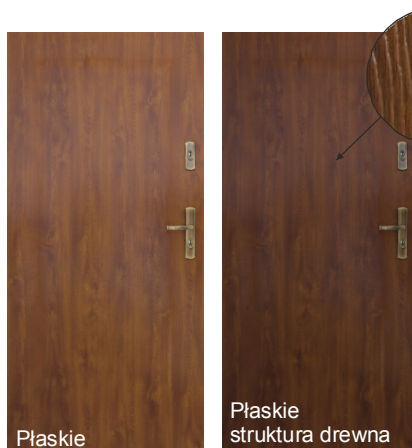

Wyposażenie standardowe- zawarte w cenie

- skrzydło laminowane
- ościeżnica KMT 10CP, KMT 11CP lub KMT 15CP
- próg ze stali nierdzewnej
- zamek podstawowy
- zamek dodatkowy
- zawiasy 3 szt.
- bolce antywyważeniowe 3 szt.
- regulacja zamka

Rozmiar	„80”	„90”
Kolory podstawowe	Cena 924 zł netto 1136,52 zł brutto	
Kolory dodatkowe	Cena 1024 zł netto 1259,52 zł brutto