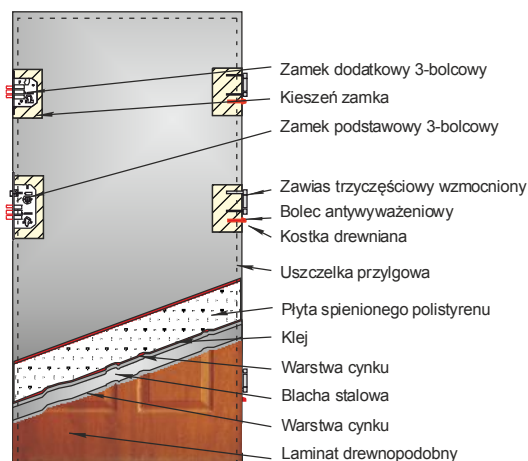

KMT STANDARD 55

Drzwi stalowe laminowane wejściowe zewnętrzne i wewnętrzne

Zastosowanie

Drzwi przeznaczone do zastosowania w budownictwie wielorodzinnym oraz do domów jednorodzinnych. Linia skierowana do klientów, dla których drzwi poza przypisaną im funkcjonalnością stanowią bardzo ważny element dekoracyjny.

Parametry techniczne

- grubość skrzydła- 54 mm
- wypełnienie skrzydła- spieniony polistyren
- tłoczenie- głębokie
- skrzydło wykonane w wersji przylgowej
- materiał- blacha stalowa ocynkowana, pokryta laminatem drewnopodobnym
- ościeżnica wykonana z blachy stalowej laminowanej o grubości 1,5 mm
- system podwójnych uszczelek
- możliwość skrócenia skrzydła do 130 mm

Współczynnik przenikania ciepła $W/m^2 \cdot K = 1,7$
(skrzydło pełne)

Współczynnik przenikania ciepła $W/m^2 \cdot K = 2,0$
(skrzydło przeszklone)

Wskaźnik izolacji akustycznej $R_w = 29dB$

Komplet już od:
1037 zł netto
(dot. skrzydło płaskie, kolor podstawowy, ościeżnica, próg, klamka Nomet, wkładki)