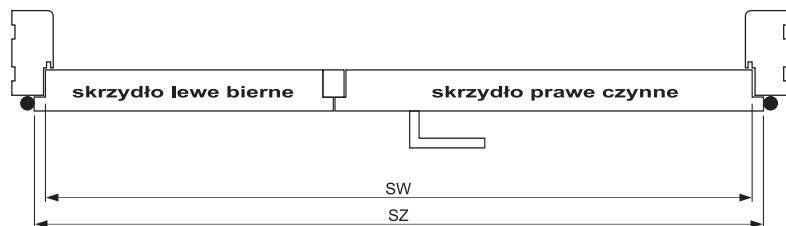

Informacje techniczne drzwi dwuskrzydłowe

Skrzydła przylgowe podwójne

Cena skrzydeł podwójnych = cena skrzydła x 2
+ 48,00 zł netto, 59,04 zł brutto do każdego skrzydła.