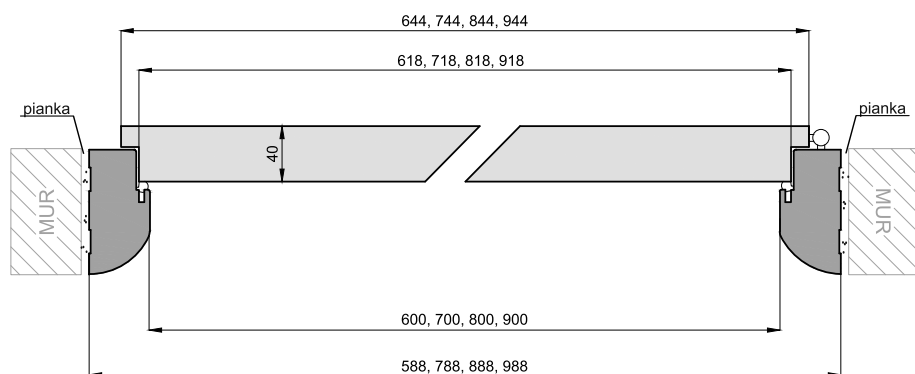

Może wystąpić niewielka różnica kolorystyczna między ościeżnicami a skrzydłami lakierowanymi.