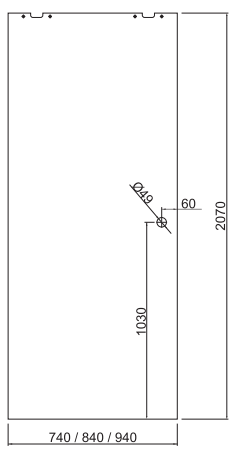

System przesuwny szklany

SPAZIO EXTRA TP – tafla szkła w małych szczękach PVAM-8.m Uchwyt M06-S.

SPAZIO EXTRA TP • drzwi szklane

CENY SYSTEMU PRZESUWNEGO SZKLANEGO

Szyna aluminiowa z maskownicą		1050,00 zł netto, 1291,50 zł brutto
Skrzydło szklane (szyba satyna hartowana o grubości 8mm, krawędzie tęplone)	70 / 80 grafit	669,00 zł netto, 822,87 zł brutto
	90 grafit	789,00 zł netto, 970,47 zł brutto
	70 / 80 biały	550,00 zł netto, 676,50 zł brutto
	90 biały	610,00 zł netto, 750,30 zł brutto
Pochwyt		135,00 zł netto, 166,05 zł brutto

MONTAŻ NAŚCIENNY