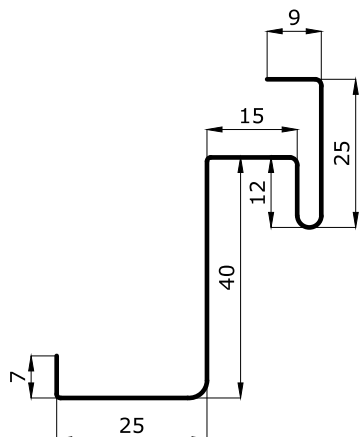

## MONTAŻ DOSTAWA

1. Płyta styropianowa
2. Kasetka ze sklejki wodoodpornej
3. Klocki drewniane pod zawiasy
4. Profil wykończeniowy

2235,00 zł netto 2749,05 zł brutto

DZ P70

2235,00 zł netto 2749,05 zł brutto