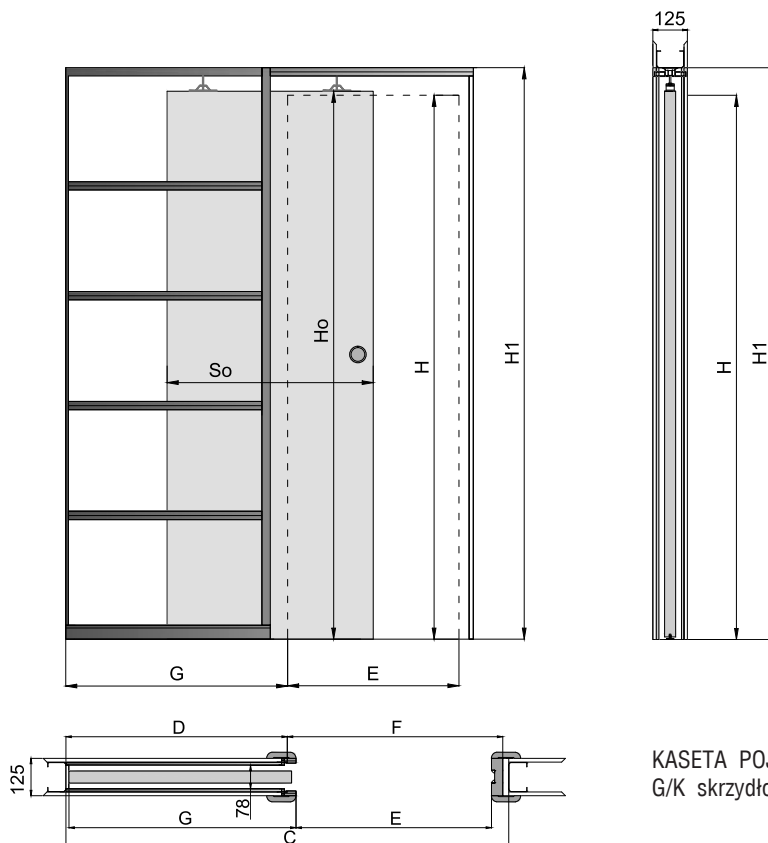

KASETA POJEDYNCZA G/K skrzydło drzwiowe