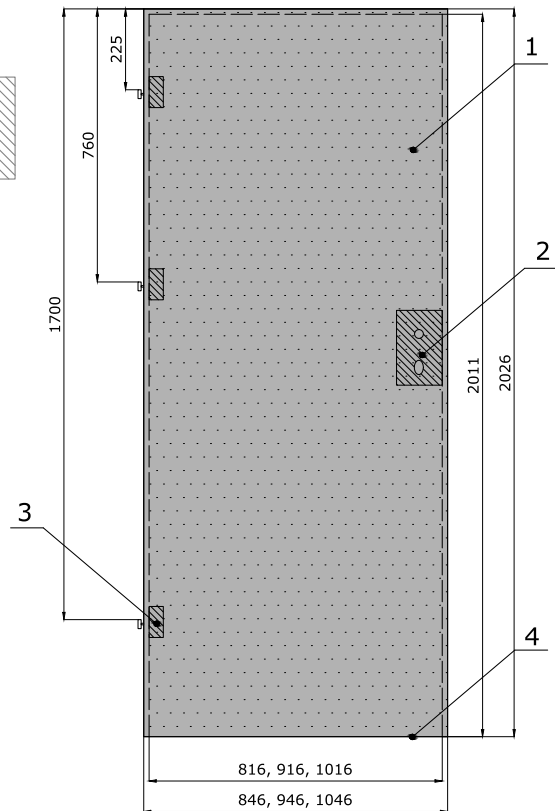

## MONTAŻ DOSTAWA

1. Płyta styropianowa
2. Kasetka ze sklejki wodoodpornej
3. Klocki drewniane pod zawiasy
4. Profil wykończeniowy

2235,00 zł netto 2749,05 zł brutto

DZ P70

2235,00 zł netto 2749,05 zł brutto