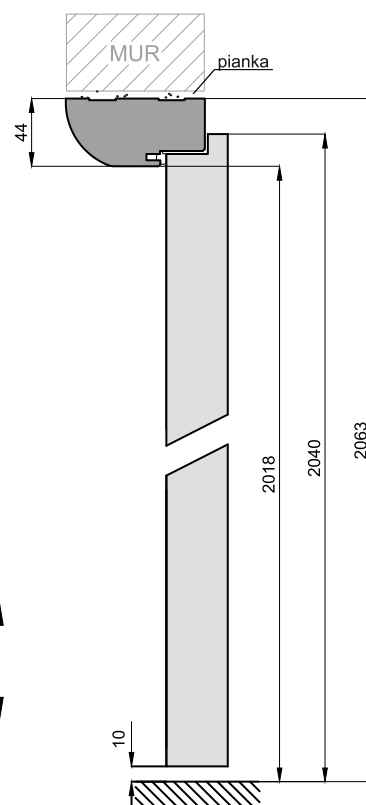

Może wystąpić niewielka różnica kolorystyczna między ościeżnicami a skrzydłami lakierowanymi.