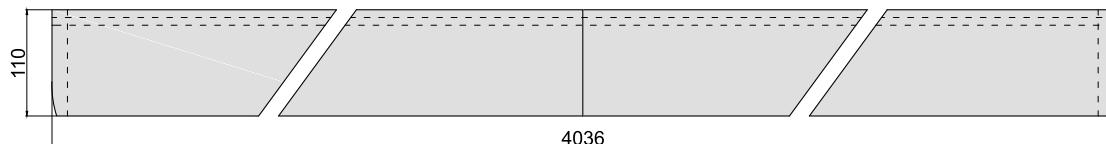

Synchronizacja systemu podwójnego

Synchronizuje ruch skrzydeł drzwiowych w systemie podwójnym: wprawienie w ruch jednego ze skrzydeł systemu powoduje analogiczny ruch drugiego skrzydła.

Do skrzydeł wewnętrznych, z wyjątkiem skrzydeł szklanych.

Z ZABUDOWĄ – TUNEL

BEZ ZABUDOWY

*Uszczelka szczotkowa dotyczy tylko skrzydeł ramowych.