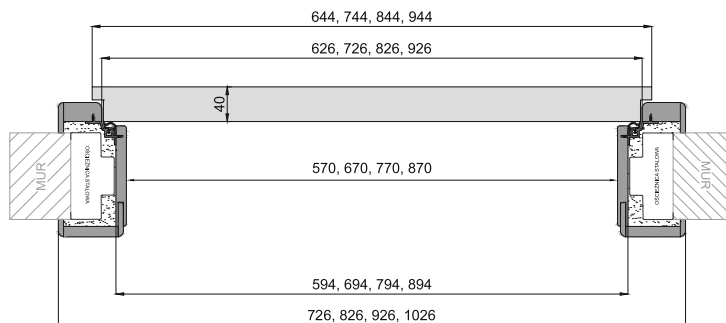

Może wystąpić niewielka różnica kolorystyczna między ościeżnicami a skrzydłami lakierowanymi.