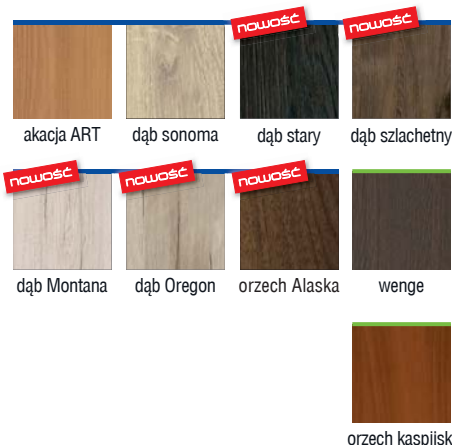

## VIRGO

243,00 zł netto 298,89 zł brutto

SZKLONE 3/3

235,00 zł netto 289,05 zł brutto

SZKLONE 1/3

162,00 zł netto 199,26 zł brutto

PEŁNE

akacja ART dąb sonoma