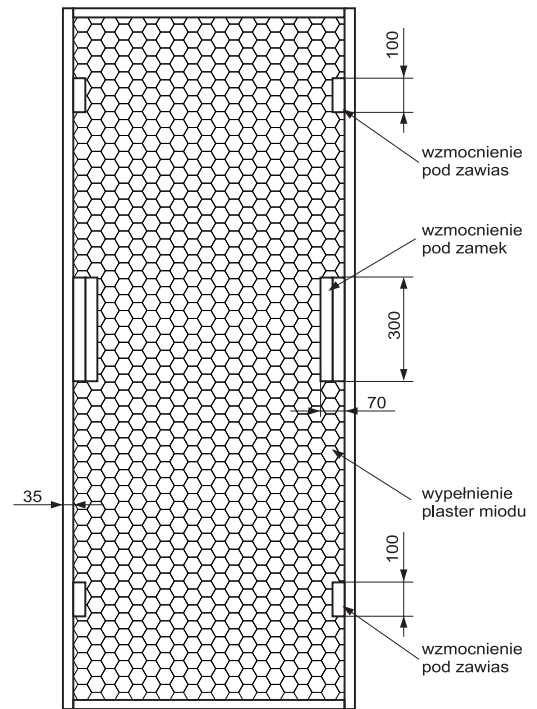

Informacje techniczne skrzydeł okleinowanych i lakierowanych

Opcje wypełnienia stabilizującego skrzydła
– dotyczy tylko skrzydeł
okleinowanych i lakierowanych

Budowa drzwi wewnętrznych okleinowanych i lakierowanych

Skrzydła przylgowe pojedyncze

Skrzydło drzwiowe

Skrzydła przylgowe Voster pasują do wszystkich ościeżnic zgodnych z polskimi normami branżowymi

Szerokość (SW)	wysokość we wrębie
618 718 818 918	2017

Standardowa szerokość skrzydeł: „60”, „70”, „80”, „90”.

Szerokość „100” – skrzydła ramowe (nie dotyczy skrzydeł Mediolan i Bornos):
dopłata 80,00 zł netto, 98,40 zł brutto.

Szerokość „100” – skrzydła okleinowane i lakierowane:
dopłata 60,00 zł netto, 73,80 zł brutto (nie dotyczy skrzydeł Eksklusive).