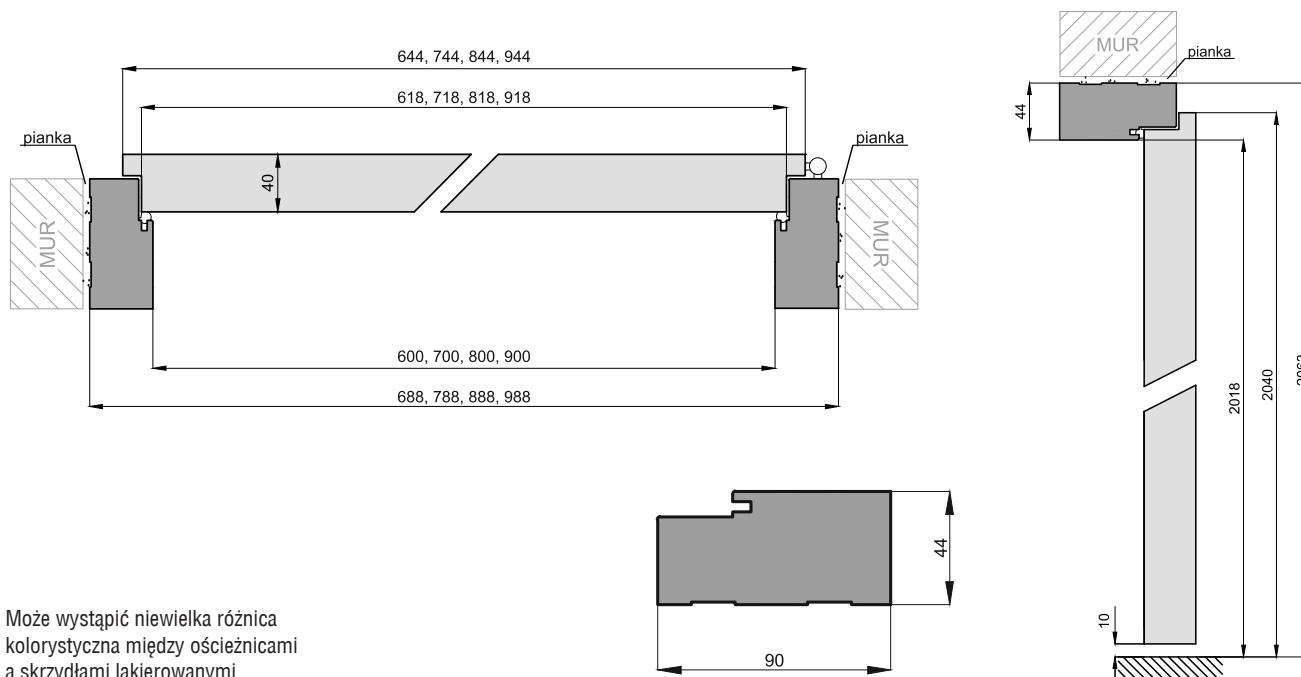

Ościeznica w okleinie PVC nie posiada struktury drewna.

OŚCIEŻNICE BLOKOWE – skrzydła Eksklusive PVC SKRZYDŁA DRZWIOWE RAMOWO-PANELOWE AV	Cena netto	Cena brutto
Baza lewa, prawa	135,00 zł	166,05 zł
Belka górna „60”-„90”	35,00 zł	43,05 zł
Belka (do ościeżnicy dwuskrzydłowej)	69,00 zł	84,87 zł
Opaska maskująca 70x16x5500 mm	38,00 zł	46,74 zł
Opaska do drzwi dwuskrzydłowych (szerokość opaski 70 mm)	56,00 zł	68,88 zł
Ćwierćwałek	24,00 zł	29,52 zł
Ćwierćwałek do drzwi dwuskrzydłowych	39,00 zł	47,97 zł

OŚCIEŻNICE BLOKOWE – skrzydła ramowe, szklane (3 zawiasy) AV AV AV – skrzydła okleinowane, lakierowane (2 lub 2/3 zawiasy) AV AV AV	Cena netto	Cena brutto	Cena netto	Cena brutto
	3D AV FF AV		CPL AV	
Baza lewa, prawa	99,00 zł	121,77 zł	119,00 zł	146,37 zł
Belka górna „60”-„100”	25,00 zł	30,75 zł	29,00 zł	35,67 zł
Belka (do ościeżnicy dwuskrzydłowej)	40,00 zł	49,20 zł	50,00 zł	61,50 zł
Opaska maskująca 60x8x5500 mm	28,00 zł	34,44 zł	32,00 zł	39,36 zł
Opaska maskująca 70x12x5500 mm	38,00 zł	46,74 zł	40,00 zł	49,20 zł
Opaska do drzwi dwuskrzydłowych 60x8x5500 mm	35,00 zł	43,05 zł	46,00 zł	56,58 zł
Opaska maskująca 70x12x5500 mm do drzwi dwuskrzydłowych	44,00 zł	54,12 zł	48,00 zł	59,04 zł
Ćwierćwałek 18x18 mm	18,00 zł	22,14 zł	24,00 zł	29,52 zł
Ćwierćwałek 18x18 mm do drzwi dwuskrzydłowych	22,00 zł	27,06 zł	28,00 zł	34,44 zł