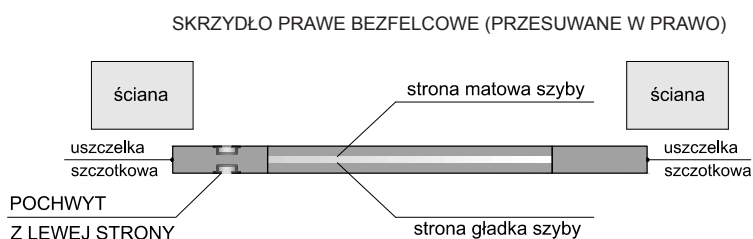

SAMODOMYKACZ – spowalnia ruch skrzydła w końcowej fazie jego zamykania dosuwając je łagodnie do ościeżnicy. Zwiększa bezpieczeństwo użytkowania drzwi i zapobiega uderzeniom skrzydła o ościeżnicę.

Do skrzydeł wewnętrznych, z wyjątkiem skrzydeł szklanych.