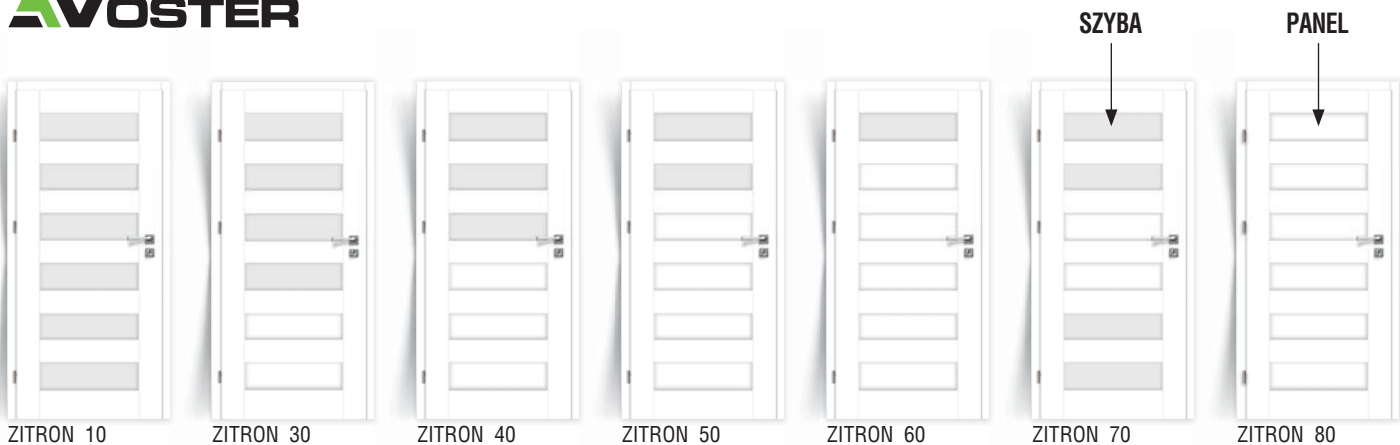

ZITRON

ZITRON 20 419,00 zł netto 515,37 zł brutto
449,00 zł netto 552,27 zł brutto

	dąb CPL		dąb złoty
	orzech CPL		orzech ART
	jesion CPL		biały
	dąb polarny CPL		dąb Montana
	antracyt		dąb Oregon
	orzech Nevada		orzech Alaska
	dąb retro		dąb stary
	akacja ART		dąb sonoma

PALERMO-QR
propozycja klamki