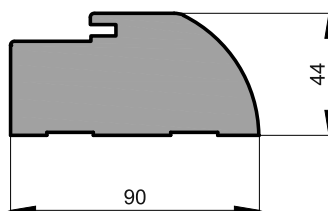

Może wystąpić niewielka różnica kolorystyczna między ościeżnicami a skrzydłami lakierowanymi.