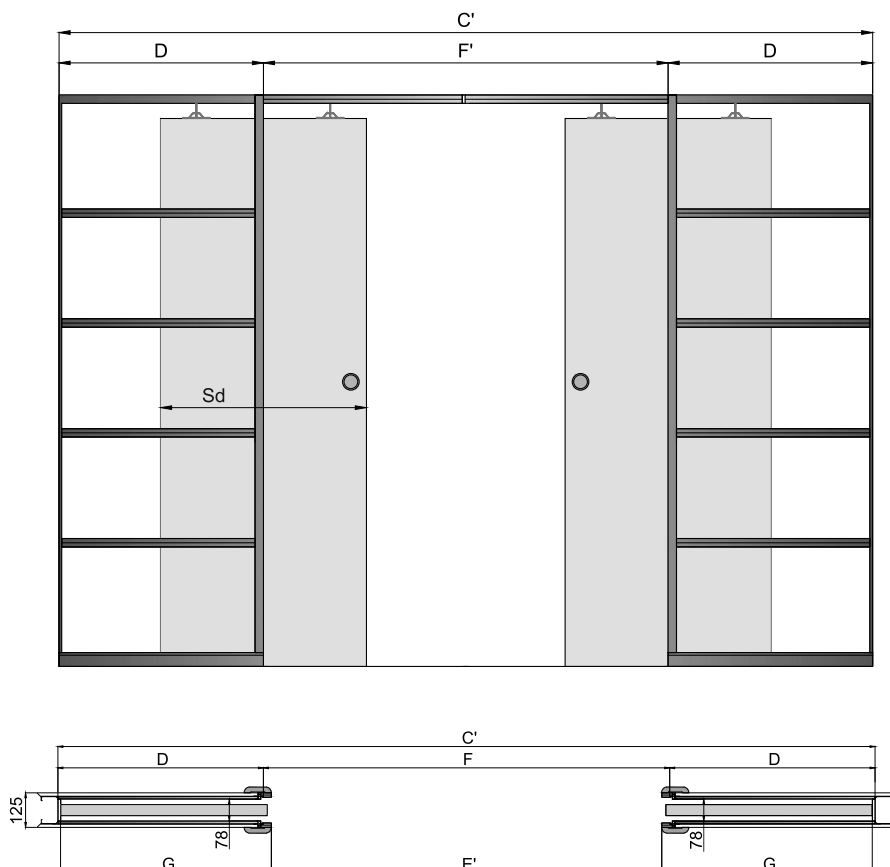

KASETA PODWÓJNA G/K skrzydła drzwiowe