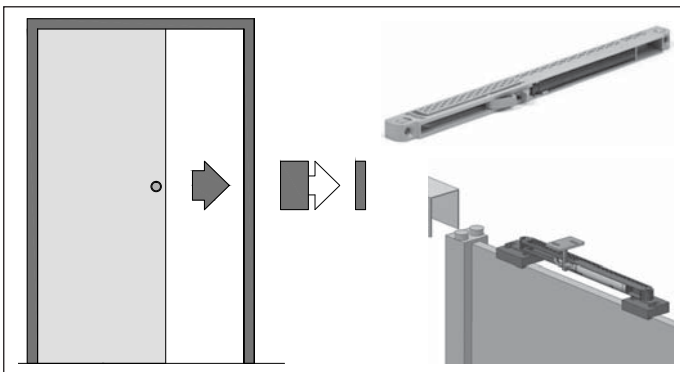

Osłonki na zawiasy (1 szt. – zawias)
10,00 zł netto, 12,30 zł brutto.

*Nie dotyczy skrzydeł Clasik.

Tuleje wentylacyjne mosiężne 1 szt. 30,00 zł netto, 36,90 z brutto.

*Dotyczy tylko skrzydeł ramowych.

Wkładki do drzwi drewnianych zewnętrznych

Nazwa	Kolor	Cena netto	Cena brutto
WKŁADKA 46/46 M2	Mosiądz	28,00 zł	34,44 zł
WKŁADKA 46/46 M9	Nikiel	28,00 zł	34,44 zł
WKŁADKA 46/46G M2	Mosiądz	34,00 zł	41,82 zł
WKŁADKA 46/46G M9	Nikiel	34,00 zł	41,82 zł

Wkładki do drzwi stalowych 55 mm

Nazwa	Kolor	Cena netto	Cena brutto
WKŁADKA DMO 36/46 M2	Mosiądz	25,00 zł	30,75 zł
WKŁADKA DMO 36/46 M9	Nikiel	25,00 zł	30,75 zł
WKŁADKA DMO 36/46G M2	Mosiądz	33,00 zł	40,59 zł
WKŁADKA DMO 36/46G M9	Nikiel	33,00 zł	40,59 zł
WKŁADKA DMO 46/36G M2	Mosiądz	33,00 zł	40,59 zł
WKŁADKA DMO 46/36G M9	Nikiel	33,00 zł	40,59 zł

Wkładki do drzwi skrzydeł wewnętrznych

Nazwa	Kolor	Cena netto	Cena brutto
WKŁADKA 26/36 M2	Mosiądz	17,00 zł	20,91 zł
WKŁADKA 26/36 M9	Nikiel	17,00 zł	20,91 zł

SAMODOMYKACZ – spowalnia ruch skrzydła w końcowej fazie jego zamykania dosuwając je łagodnie do ościeżnicy. Zwiększa bezpieczeństwo użytkowania drzwi i zapobiega uderzeniom skrzydła o ościeżnicę.

Do skrzydeł wewnętrznych, z wyjątkiem skrzydeł szklanych.

90,00 zł netto, 110,70 zł brutto

Synchronizacja systemu podwójnego

Synchronizuje ruch skrzydeł drzwiowych w systemie podwójnym: wprawienie w ruch jednego ze skrzydeł systemu powoduje analogiczny ruch drugiego skrzydła.

Do skrzydeł wewnętrznych, z wyjątkiem skrzydeł szklanych.