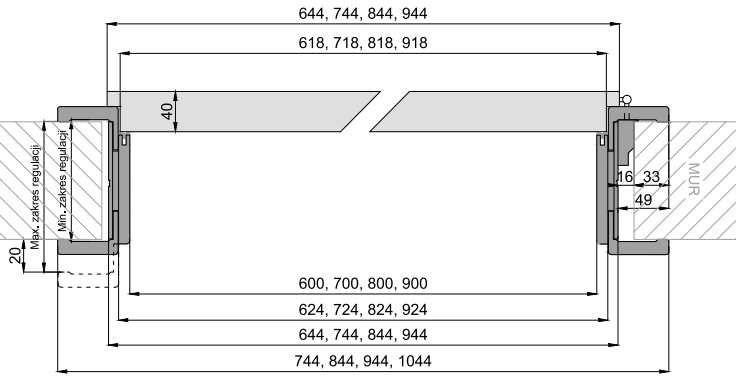

Ceny dotyczą ościeżnic w szerokościach „60”-„100”.  
Dopłata: Ościeżnica do drzwi dwuskrzydłowych +30% ceny ościeżnicy.  
Ościeżnica w okleinie PVC nie posiada struktury drewna.  
Ościeżnice powyżej zakresu 420 mm dostępne na indywidualne zapytanie.