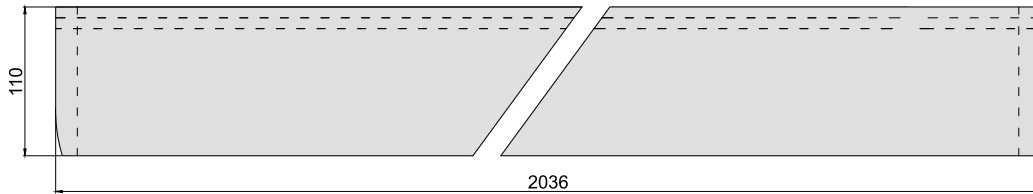

Z ZABUDOWĄ – TUNEL

BEZ ZABUDOWY

*Uszczelka szczotkowa dotyczy tylko skrzydeł ramowych.