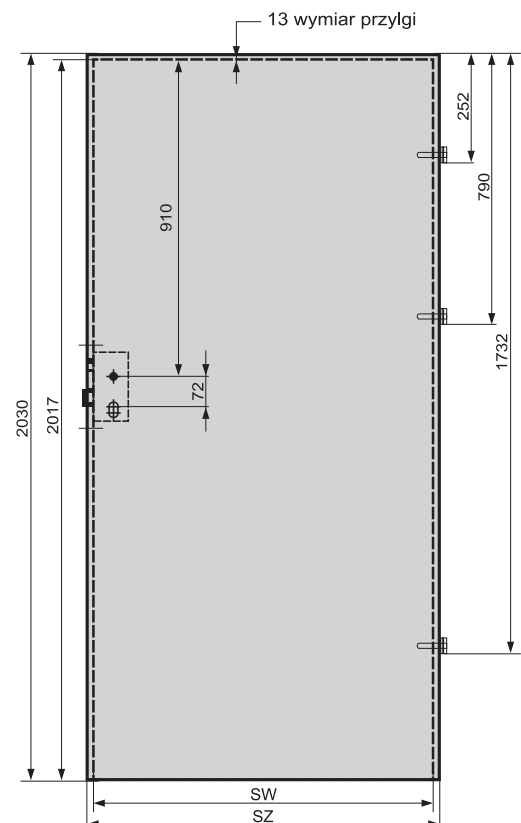

## Skrzydła przylgowe pojedyncze

Skrzydło drzwiowe

Skrzydła przylgowe Voster pasują do wszystkich ościeżnic zgodnych z polskimi normami branżowymi

Szerokość (SW)	wysokość we wrębie
618 718 818 918	2017

Standardowa szerokość skrzydeł: „60”, „70”, „80”, „90”.