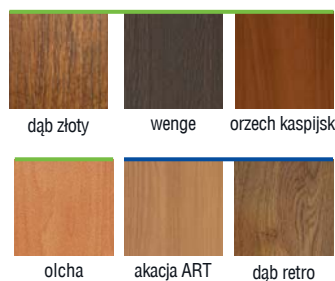

# INTERIOR

398,00 zł netto 489,54 zł brutto

INTERIOR 10

Listwa – aluminium szczotkowane

310,00 zł netto 381,30 zł brutto

INTERIOR

dąb złoty wenge orzech kaspijski  
olcha akacja ART dąb retro

68,00 zł netto  
83,64 zł brutto