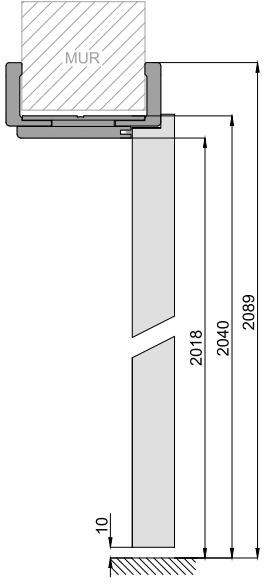

Ceny dotyczą ościeżnic w szerokościach „60”-„100”.
Dopłata: Ościeżnica do drzwi dwuskrzydłowych +30% ceny ościeżnicy.
Ościeżnica w okleinie PVC nie posiada struktury drewna.
Ościeżnice powyżej zakresu 420 mm dostępne na indywidualne zapytanie.

Może wystąpić niewielka różnica kolorystyczna między ościeżnicami a skrzydłami lakierowanymi.