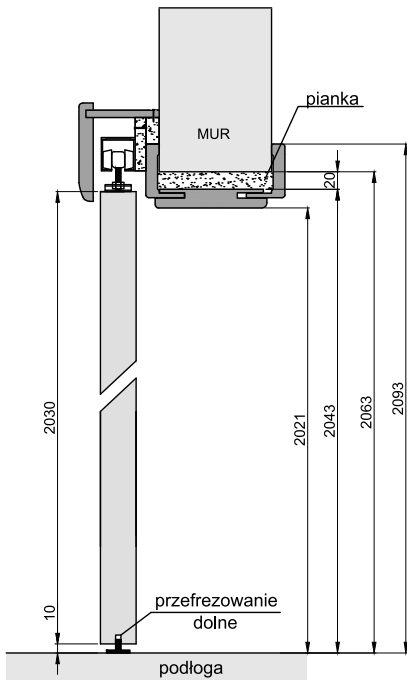

Z ZABUDOWĄ – TUNEL