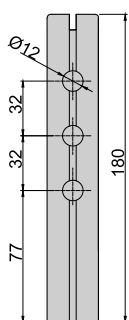

RAMIAK DOLNY