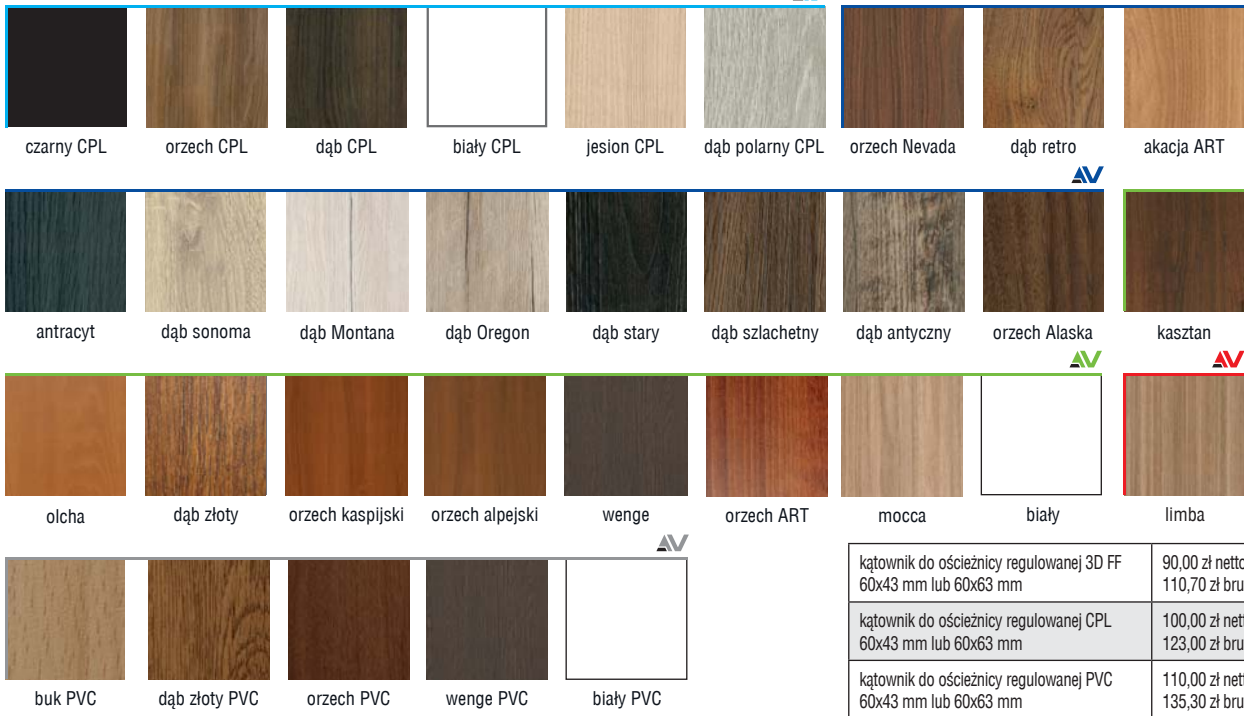

Ościeżnice regulowane – standard

kątownik do ościeżnicy regulowanej 3D FF 60x43 mm lub 60x63 mm	90,00 zł netto, 110,70 zł brutto
kątownik do ościeżnicy regulowanej CPL 60x43 mm lub 60x63 mm	100,00 zł netto, 123,00 zł brutto
kątownik do ościeżnicy regulowanej PVC 60x43 mm lub 60x63 mm	110,00 zł netto, 135,30 zł brutto