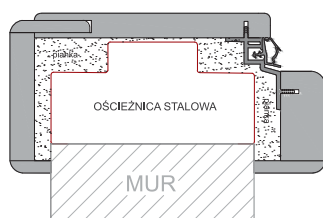

Może wystąpić niewielka różnica kolorystyczna między ościeżnicami a skrzydłami lakierowanymi.