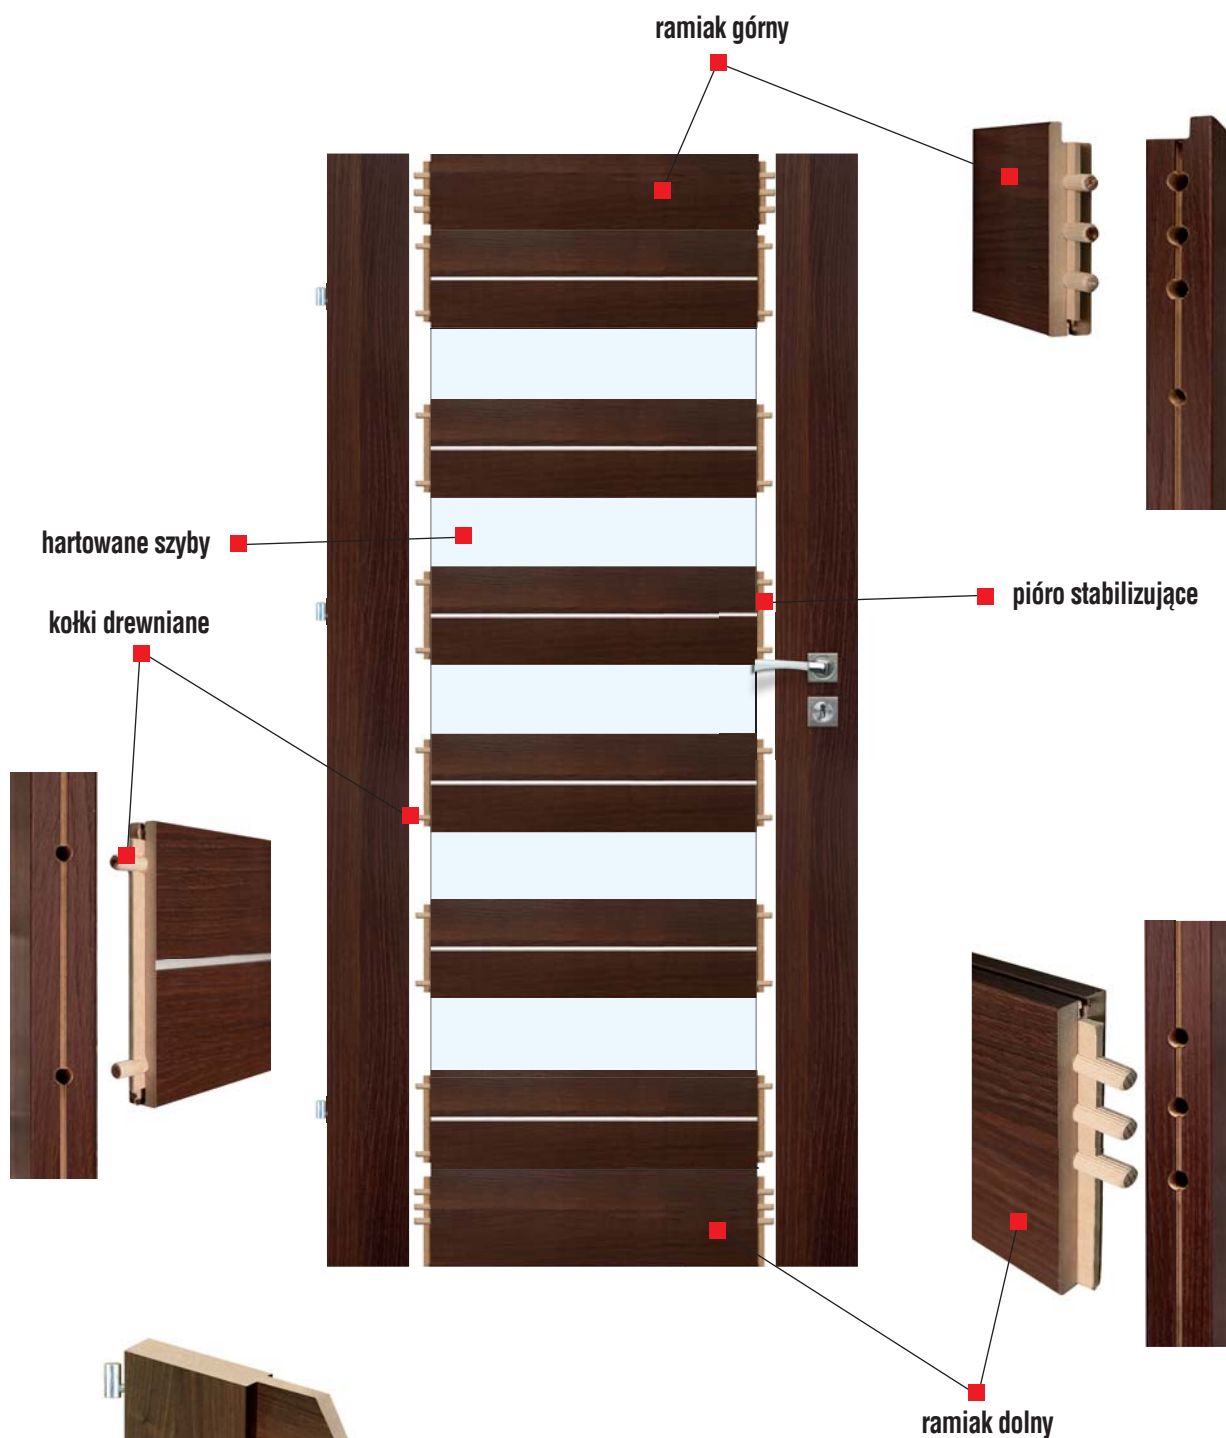

## AKCESORIA

Klamki, osłonki na zawiasy, tuleje, wkładki, opaski, ćwierćwałki, progi .....	67-68
--	-------

<b>INFORMACJE TECHNICZNE</b> .....	69-71
------------------------------------	-------

# DRZWIOWE RAMOWE

Przekrój wewnętrzny

Lita – masywna konstrukcja RAMOWA