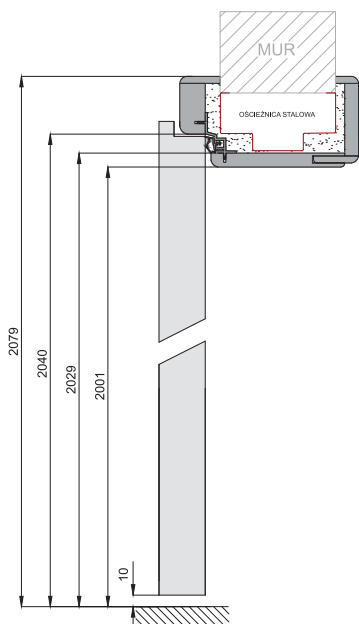

Może wystąpić niewielka różnica kolorystyczna między ościeżnicami a skrzydłami lakierowanymi.