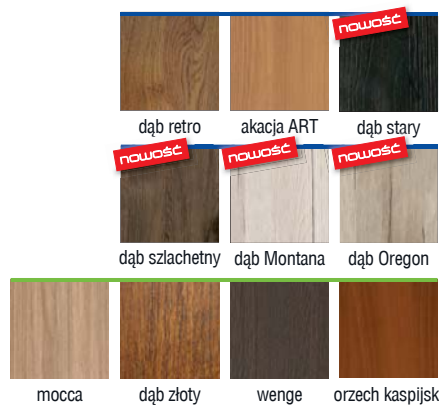

## NEXA

309,00 zł netto 380,07 zł brutto

SZKŁONE 5/5

309,00 zł netto 380,07 zł brutto

SZKŁONE 2/5

309,00 zł netto 380,07 zł brutto

PEŁNE 0/5