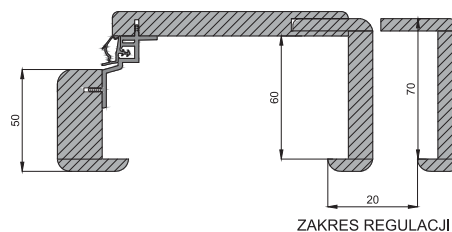

Może wystąpić niewielka różnica kolorystyczna między ościeżnicami a skrzydłami lakierowanymi.