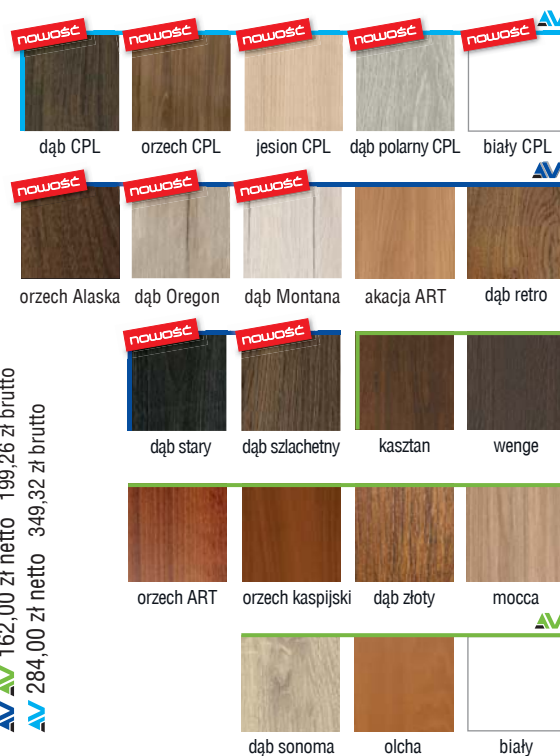

KONSTRUKCJA

- RAMIAK Z PŁYTY MDF, POKRYTY DWIEMA PŁYTAMI HDF.
- WYPEŁNIENIE STABILIZUJĄCE „PLASTER MIODU”.

WYKOŃCZENIE

- PŁYTY HDF OKLEJONE FOLIĄ FINISH, 3D I LAMINATEM CPL.
- SKRZYDŁA WYKONANE W OPCJI FELZKANT
  - MOŻE WYSTĄPIĆ RÓŻNICA KOLORYSTYCZNA MIĘDZY FELCEM A PŁYTĄ SKRZYDŁA.

OKUCIA

- DWA ZAWIASY CZOPOWE WKRĘCANE.
- ZAMEK NA KLUCZ, WKŁADKĘ PATENTOWĄ LUB Z BLOKADĄ.
- SKRZYDŁA PEŁNE GŁADKIE CPL – 3 ZAWIASY CZOPOWE WKRĘCANE.

SZKLENIE

SZYBA DECORMAT HARTOWANA Z APLIKACJĄ: TRIO, MATEO, VITO.

SZYBA DECORMAT: TRIPLEX, VIRGO, LORCA, METRO, AVILA, VIKING, TOPDOOR, MONACHIUM, NORTH, NEXA, ADA, MODENA, ROMA, MERIDA.

SZYBA SATYNA Z APLIKACJĄ: GRENADA, GARDA, ARBO.

DOPEŁATA

- SZEROKOŚĆ „100” – STR. 70.

●●●● TULEJE WENTYLACYJNE
W CENIE SKRZYDŁA

SKRZYDŁA PEŁNE LAMINAT CPL

AV 162,00 zł netto 199,26 zł brutto
AV 284,00 zł netto 349,32 zł brutto

AV 162,00 zł netto 199,26 zł brutto
AV 284,00 zł netto 349,32 zł brutto

AV 162,00 zł netto 199,26 zł brutto
AV 284,00 zł netto 349,32 zł brutto

*Skrzydła pełne gładkie CPL wykonywane na 3 zawiasach.

ROMA

289,00 zł netto 355,47 zł brutto

289,00 zł netto 355,47 zł brutto

289,00 zł netto 355,47 zł brutto