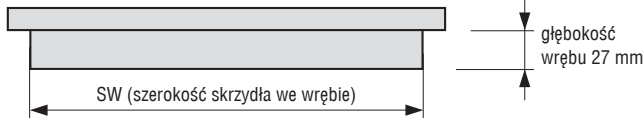

Skrzydło drzwiowe

Skrzydła przylgowe Voster pasują do wszystkich ościeżnic zgodnych z polskimi normami branżowymi

Szerokość (SW)	wysokość we wrębie
618 718 818 918	2017