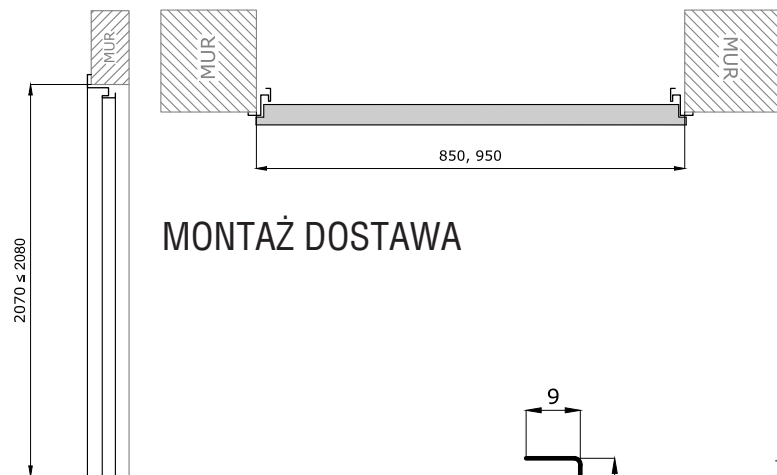

## MONTAŻ DOSTAWA

1. Płyta styropianowa
2. Kasetka ze sklejki wodoodpornej
3. Klocki drewniane pod zawiasy
4. Profil wykończeniowy

2235,00 zł netto 2749,05 zł brutto

DZ P70

2235,00 zł netto 2749,05 zł brutto