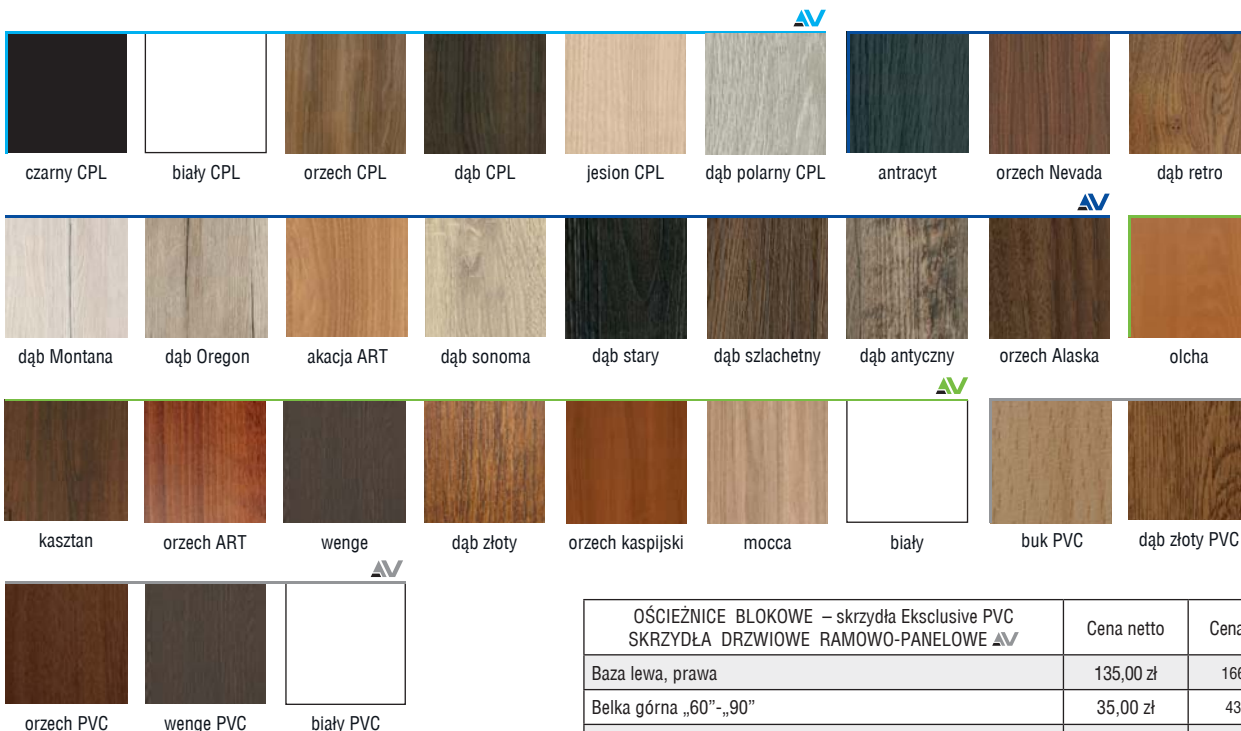

Ościeżnice blokowe