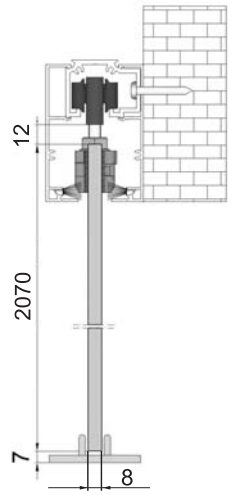

MONTAŻ NAŚCIENNY