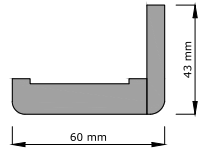

Ceny dotyczą ościeżnic w szerokościach „60”-„100”.
Dopłata: Ościeżnica do drzwi dwuskrzydłowych +30% ceny ościeżnicy.
Ościeżnica w okleinie PVC nie posiada struktury drewna.
Ościeżnice powyżej zakresu 420 mm dostępne na indywidualne zapytanie.

Może wystąpić niewielka różnica kolorystyczna między ościeżnicami a skrzydłami lakierowanymi.