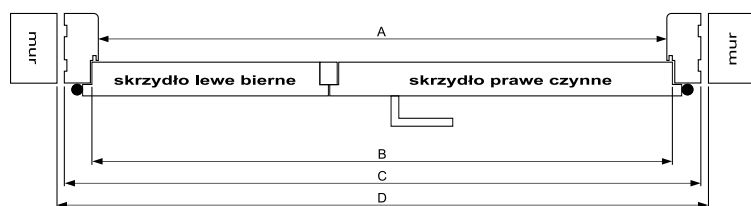

## Skrzydła przylgowe podwójne – ościeżnica blokowa

	wymiar (mm)			
	A	B	C	D
„100 D”	1047	1071	1135	1159
„110 D”	1147	1171	1235	1259
„120”	1247	1271	1335	1359
„130”	1347	1371	1435	1459
„140”	1447	1471	1535	1559
„150”	1547	1571	1635	1659
„160”	1647	1671	1735	1759
„170”	1747	1771	1835	1859
„180”	1847	1871	1935	1959
„190”	1947	1971	2035	2059
„200”	2047	2071	2135	2159