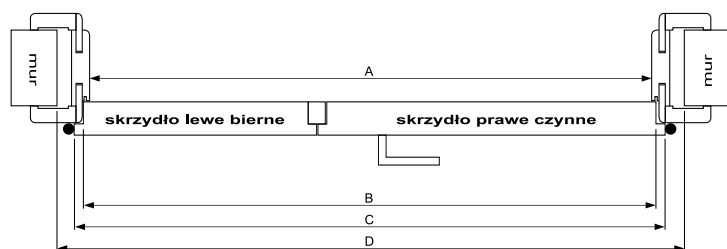

Skrzydła przylgowe podwójne – ościeżnica regulowana standard

	wymiar (mm)			
	A	B	C	D
„100 D”	1047	1071	1091	1131
„110 D”	1147	1171	1191	1231
„120”	1247	1271	1291	1331
„130”	1347	1371	1391	1431
„140”	1447	1471	1491	1531
„150”	1547	1571	1591	1631
„160”	1647	1671	1691	1731
„170”	1747	1771	1791	1831
„180”	1847	1871	1891	1931
„190”	1947	1971	1991	2031
„200”	2047	2071	2091	2131

Dotyczy skrzydeł okleinowanych i lakierowanych.