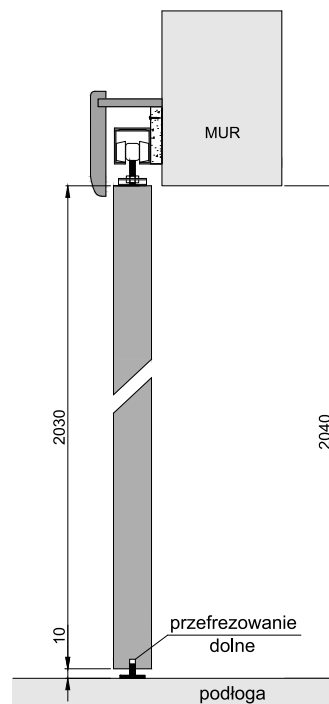

BEZ ZABUDOWY

*Uszczelka szczotkowa dotyczy tylko skrzydeł ramowych.