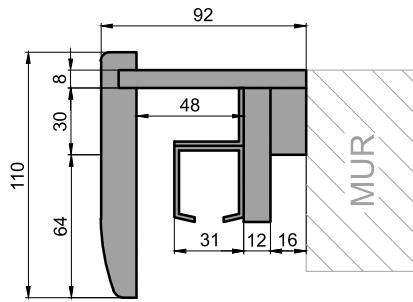

Z ZABUDOWĄ – TUNEL

BEZ ZABUDOWY

*Uszczelka szczotkowa dotyczy tylko skrzydeł ramowych.