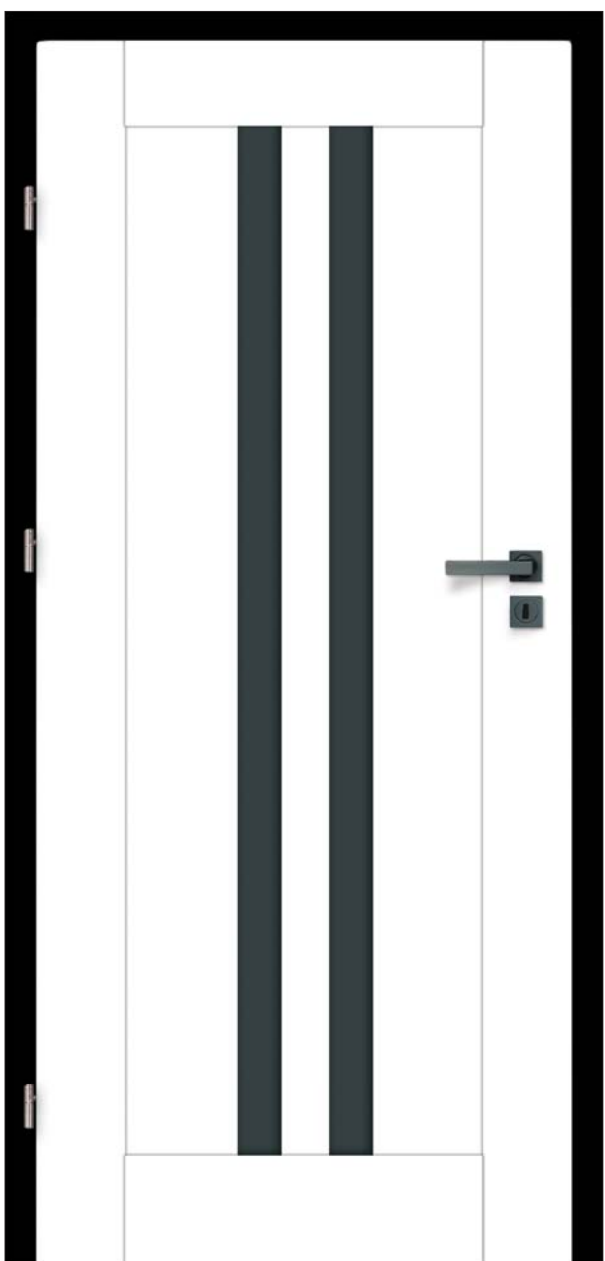

MEDIOLAN

MEDIOLAN 10 439,00 zł netto 539,97 zł brutto
 469,00 zł netto 576,87 zł brutto