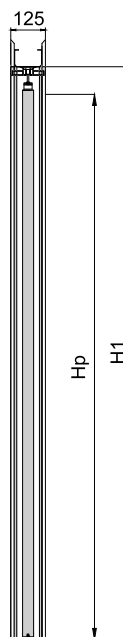

KASETA PODWÓJNA G/K skrzydła drzwiowe