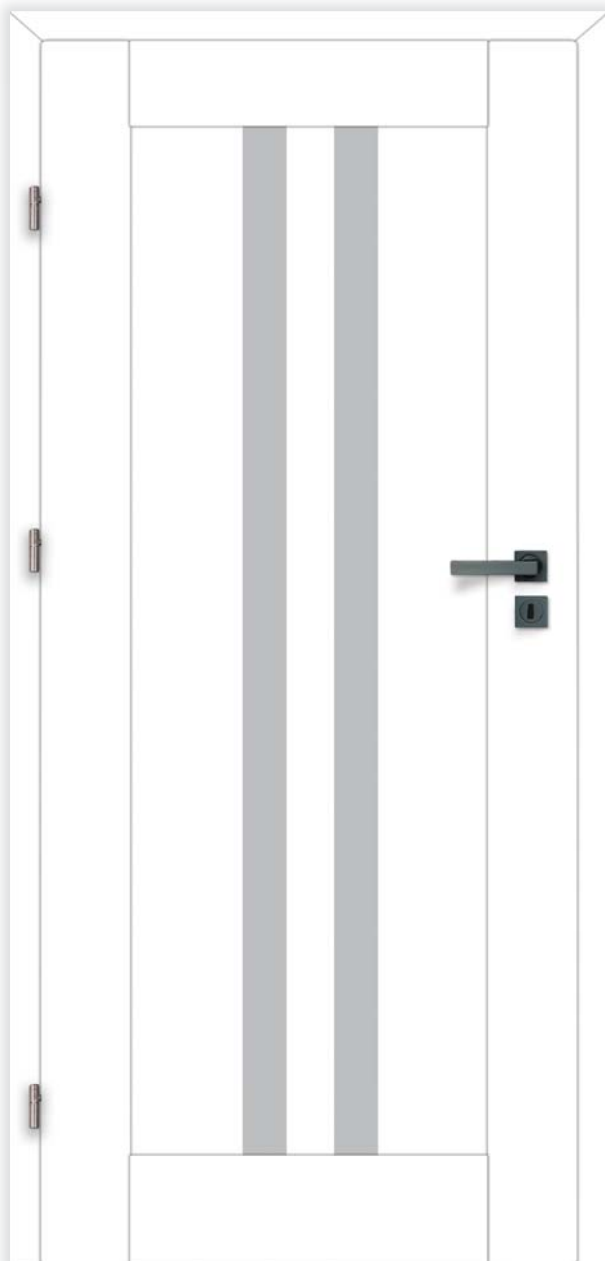

MEDIOLAN

MEDIOLAN 20 439,00 zł netto 539,97 zł brutto
 469,00 zł netto 576,87 zł brutto