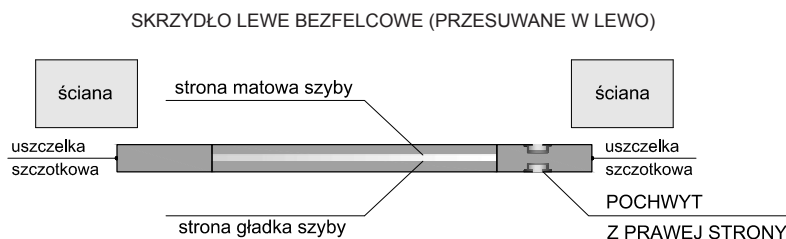

Zamek hakowy + rozeta

SAMODOMYKACZ – spowalnia ruch skrzydła w końcowej fazie jego zamykania dosuwając je łagodnie do ościeżnicy. Zwiększa bezpieczeństwo użytkowania drzwi i zapobiega uderzeniom skrzydła o ościeżnicę.

Do skrzydeł wewnętrznych, z wyjątkiem skrzydeł szklanych.