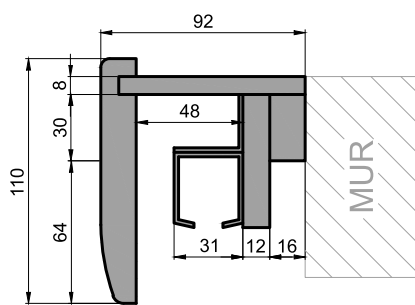

Synchronizacja systemu podwójnego

Synchronizuje ruch skrzydeł drzwiowych w systemie podwójnym: wprawienie w ruch jednego ze skrzydeł systemu powoduje analogiczny ruch drugiego skrzydła.

Do skrzydeł wewnętrznych, z wyjątkiem skrzydeł szklanych.