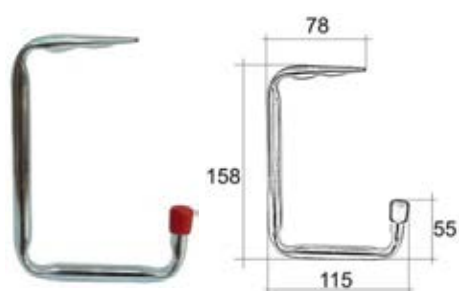

TYP-6

Sufitowy

	Netto	Brutto
D/06 TYP-6 sufitowy	5,43	6,68