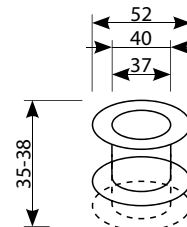

Tuleje wentylacyjne Ø 40 mosiężne, grubość: 35-38 mm

	M1	M3	M4	M6	M9
Netto	20,14	20,14	20,14	20,14	20,14
Brutto	24,77	24,77	24,77	24,77	24,77