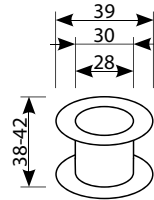

Tuleje wentylacyjne Ø 30 mosiężne

	M1	M3	M4	M6	M9
Netto	16,48	16,48	16,48	16,48	16,48
Brutto	20,27	20,27	20,27	20,27	20,27