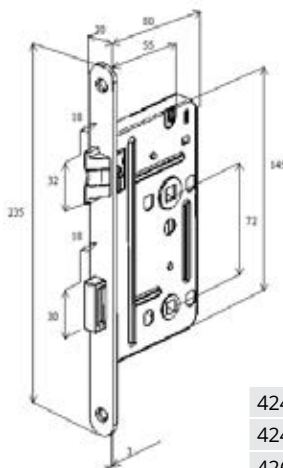

Jednostronne

4261 Lewy / prawy

ASSA ABLOY

	chrom		egi malowany	
	Netto	Brutto	Netto	Brutto
4240 Lewy / prawy	18,05	22,20	14,26	17,54
4242 Lewy / prawy	18,05	22,20	14,26	17,54
4261 Lewy / prawy	18,05	22,20	14,26	17,54