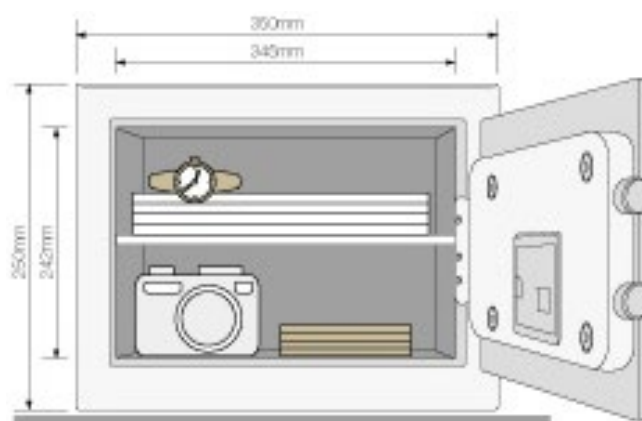

YSB/250/EB1

Specyfikacja:

- 22 mm rygle,
- 6-lewarkowy dwuryglowy zamek,
- 2 klucze,
- laserowo wycinane drzwiczki,
- otwory montażowe,
- zbrojone stalowe zaczepy.

Opis:

- cyfrowa klawiatura z wyświetlaczem LCD podświetlanym na niebiesko,
- ostrzeżenie o niskim poziomie baterii,
- funkcja ukrywania wpisywanego kodu,
- wymiary: 250 x 350 x 300.

Netto	Brutto
646,17	794,79