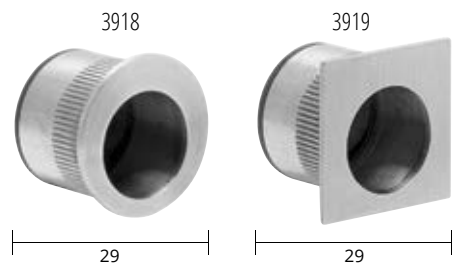

Pochwyty stal nierdzewna

Netto	Brutto
15,69	19,30