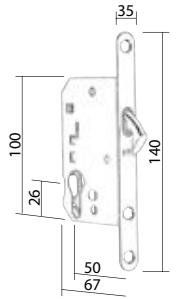

## Zamek 3910

Zestaw na klucz BB

Zestaw na wkładkę PZ

Zestaw WC

Zestaw do drzwi przesuwnych zawiera:

- zamek hakowy,
- komplet szyldów,
- pochwyt.

	Netto	Brutto
Zestaw na klucz BB	<b>143,27</b>	176,22
Zestaw na wkładkę PZ	<b>143,27</b>	176,22
Zestaw WC	<b>143,27</b>	176,22