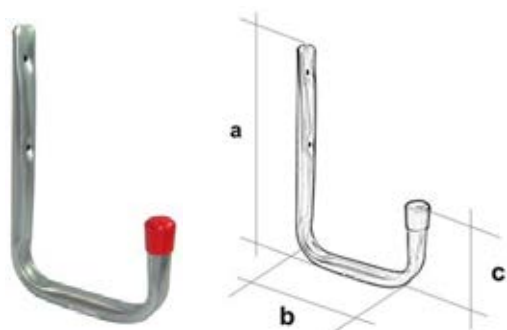

TYP-1 / 2 / 4 / 5

Ścienny

	a	b	c
TYP-1	215	149	90
TYP-2	270	288	92
TYP-4	132	85	50
TYP-5	144	117	52

	Netto	Brutto
D/01 TYP-1 ścienny	5,62	6,91
D/02 TYP-2 ścienny	7,03	8,64
D/04 TYP-4 ścienny	3,44	4,23
D/05 TYP-5 ścienny	4,04	4,97