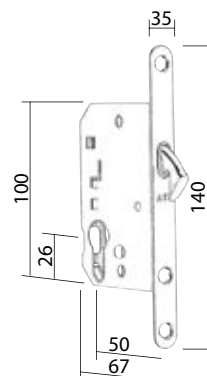

Zestaw WC

Zestaw do drzwi przesuwnych zawiera:

- zamek hakowy,
- komplet szyldów,
- pochwyt.

	Netto	Brutto
Zestaw na klucz BB	80,61	99,15
Zestaw WC	80,61	99,15