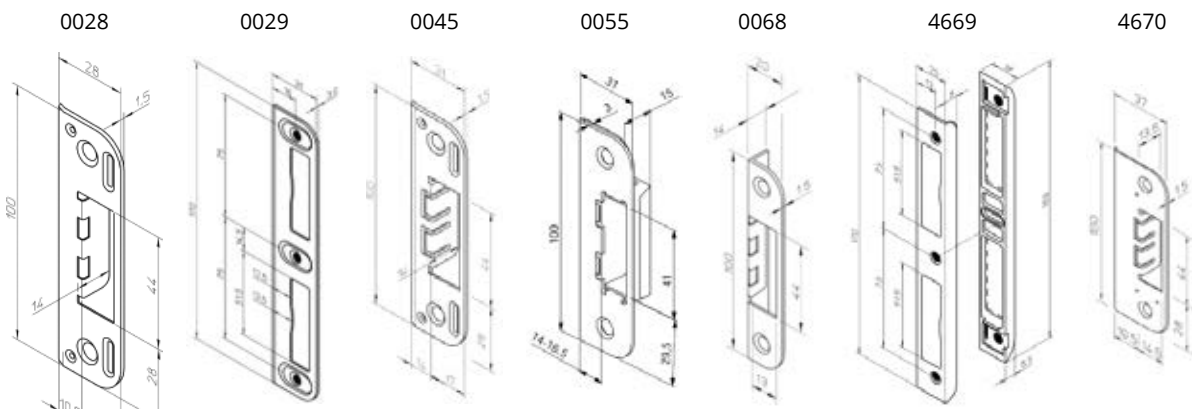

Blachy zaczepowe BODA

chrom eł malowany

ASSA ABLOY

	Netto	Brutto
0028	1,88	2,31
0029	4,98	6,13
0045	1,65	2,02
0055	3,18	3,92
0068	1,65	2,02
4669	3,91	4,81
4670	3,05	3,75