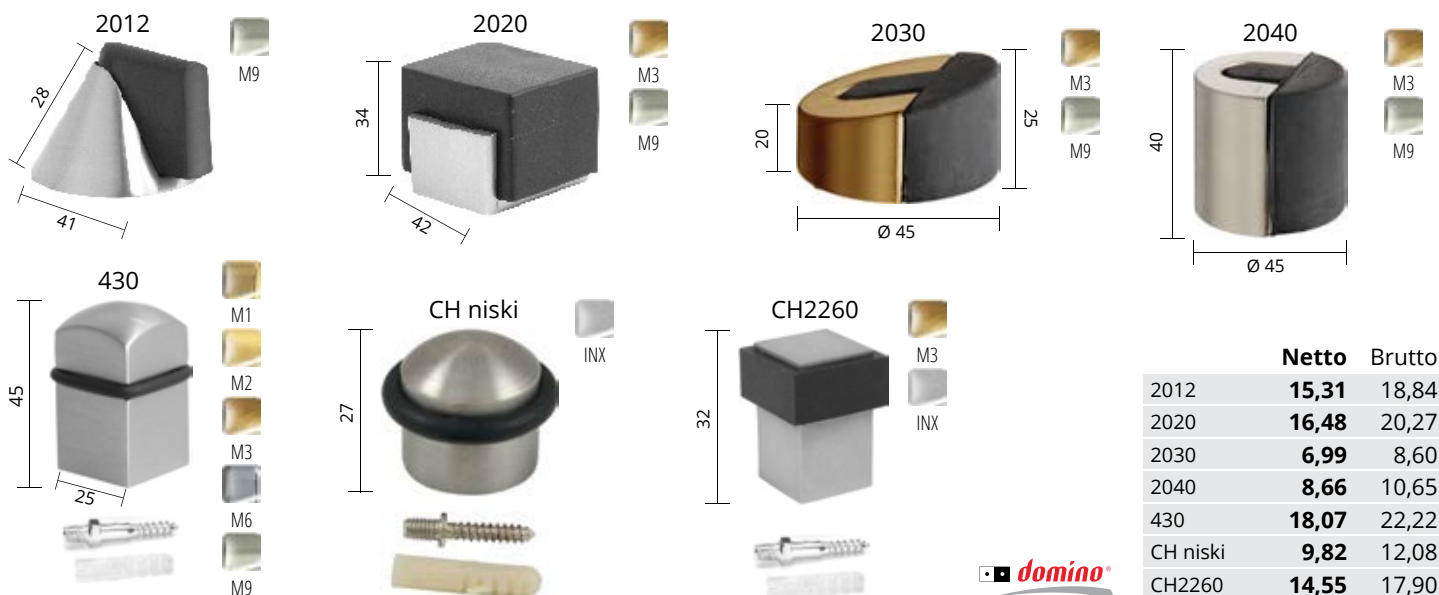

Odboje

	Netto	Brutto
2012	15,31	18,84
2020	16,48	20,27
2030	6,99	8,60
2040	8,66	10,65
430	18,07	22,22
CH niski	9,82	12,08
CH2260	14,55	17,90