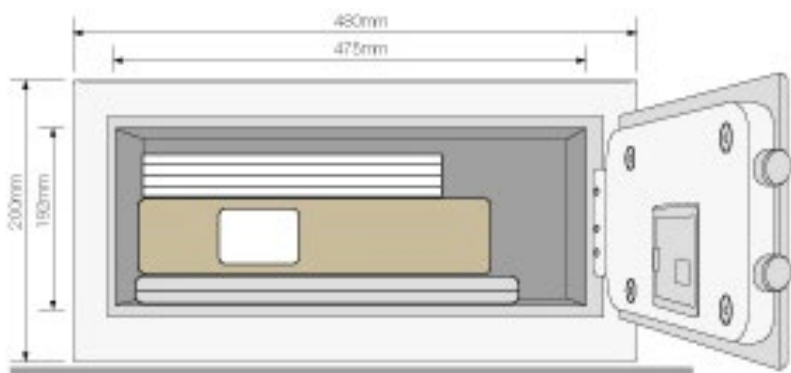

YLM/200/EG1

Specyfikacja:

- elektronicznie sterowane 22 mm rygle,
- 6-zapadkowy dwuryglowy zamek odblokowywany ręcznie,
- 2 klucze w zestawie,
- laserowo wycinane drzwi,
- wzmocnione zawiasy i zamontowana sprężyna otwierająca,
- wzmocnione opancerzenie.

Opis:

- cyfrowa klawiatura i podświetlany na niebiesko wyświetlacz,
- kod użytkownika składający się od 3 do 8 cyfr,
- ostrzeżenie o niskim poziomie baterii,
- funkcja włączania/wyłączania wyświetlania kodu,
- oświetlenie wewnętrzne,
- wymiary: 200 x 480 x 350.

Netto	Brutto
930,81	1144,89