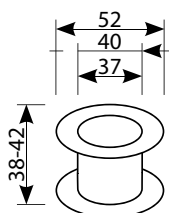

Tuleje wentylacyjne Ø 40, grubość: 36-46 mm

Netto	21,71	22,82	22,82	22,82	22,82	22,82
Brutto	26,70	28,07	28,07	28,07	28,07	28,07