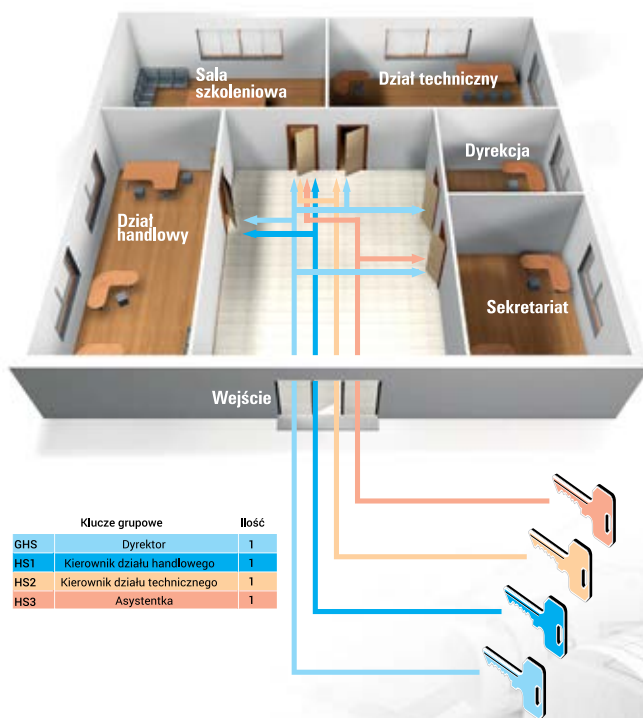

### Przykładowe rozwiązanie

W tym przykładowym rozwiązaniu w systemie Master Key funkcjonują 4 klucze. Gdyby ten sam obiekt nie był wyposażony w system, do zapewnienia komunikacji, koniecznych byłoby 15 kluczy.