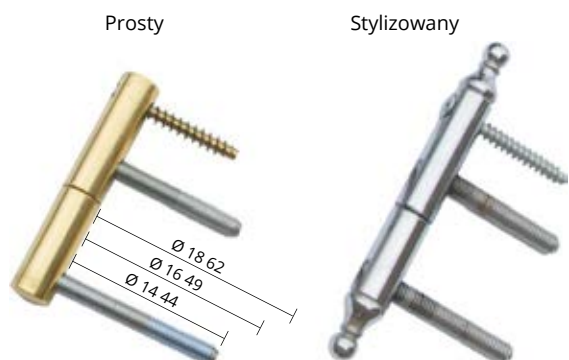

## Zawias mosiężny

Ø 14 prosty 14/91 mosiądz
Ø 14 stylizowany 14/119 mosiądz
Ø 16 prosty 16/107 mosiądz
Ø 16 stylizowany 16/135 mosiądz
Ø 18 prosty 18/114 mosiądz
Ø 18 stylizowany 18/160 mosiądz

	M1   mosiądz lakierowany	M3 PAT patyna	M4   chrom satynowany	M6   chrom lakierowany
<b>Netto</b>	<b>18,70</b>	<b>18,70</b>	<b>18,70</b>	<b>18,70</b>
Brutto	23,00	23,00	23,00	23,00
<b>Netto</b>	<b>19,33</b>	<b>19,33</b>	<b>19,33</b>	<b>19,33</b>
Brutto	23,78	23,78	23,78	23,78
<b>Netto</b>	<b>21,55</b>	<b>21,55</b>	<b>21,55</b>	<b>21,55</b>
Brutto	26,51	26,51	26,51	26,51
<b>Netto</b>	<b>22,98</b>	<b>22,98</b>	<b>22,98</b>	<b>22,98</b>
Brutto	28,26	28,26	28,26	28,26
<b>Netto</b>	-	<b>28,46</b>	-	-
Brutto	-	35,01	-	-
<b>Netto</b>	<b>29,27</b>	<b>29,27</b>	<b>29,27</b>	<b>29,27</b>
Brutto	36,00	36,00	36,00	36,00