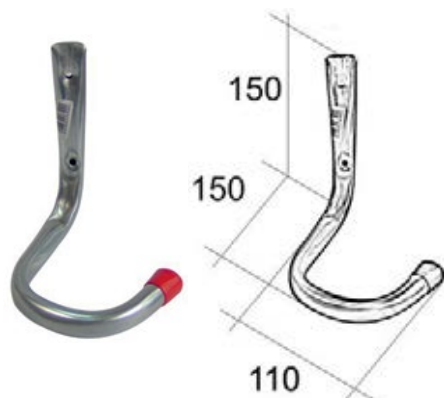

**TYP-33**

Na rowery

	Netto	Brutto
D/33 TYP-33 na rowery	<b>8,74</b>	10,75

**TYP-34**

Podwójny prosty

	Netto	Brutto
D/34 TYP-34 podwójny prosty	<b>6,82</b>	8,39

**TYP-36**

"S"