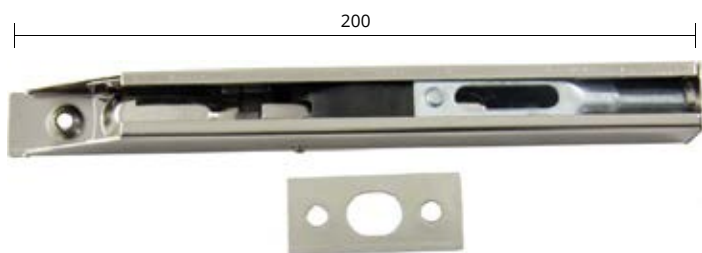

Blachy zaczepowe BODA

chrom eł malowany

ASSA ABLOY

	Netto	Brutto
0028	1,88	2,31
0029	4,98	6,13
0045	1,65	2,02
0055	3,18	3,92
0068	1,65	2,02
4669	3,91	4,81
4670	3,05	3,75

Elektrozaczepy

ocynk srebrny

domino

	Netto	Brutto
Elektrozaczep R3 z blokadą	67,43	82,94
Elektrozaczep R3 z blokadą i pamięcią	71,74	88,24
Zaczep kątowy długi	10,02	12,32
Zaczep płaski długi/krótki	8,91	10,96

Rygiel AFX

Zasuwa AFX

ocynk złoty

domino

domino

	Netto	Brutto
AFX R200	6,14	7,55

M1 M9

	Netto	Brutto
AFX R 70 mm	4,68	5,76
AFX R 85 mm	6,14	7,55
AFX R 100 mm	7,04	8,66
AFX R 120 mm	8,24	10,13
AFX R 140 mm	9,21	11,33