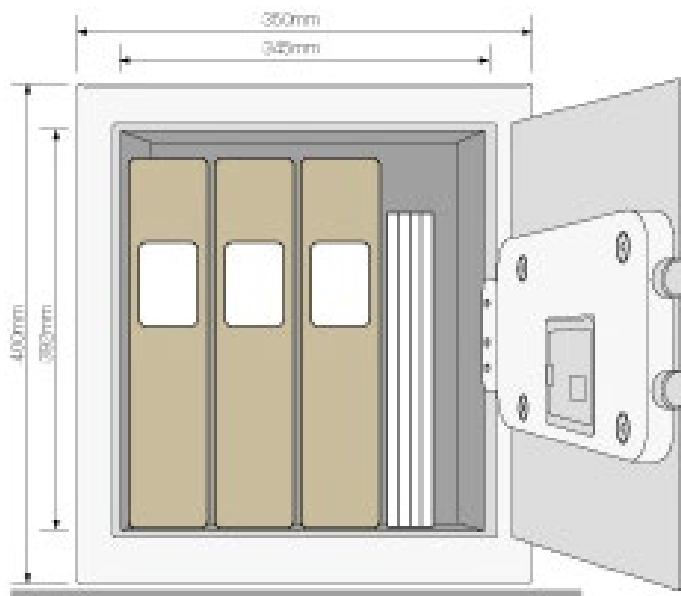

YSB/400/EB1

Specyfikacja:

- 22 mm rygle,
- 6-lewarkowy dwuryglowy zamek,
- 2 klucze,
- laserowo wycinane drzwiczki,
- otwory montażowe,
- zbrojone stalowe zaczepy.

Opis:

- cyfrowa klawiatura z wyświetlaczem LCD podświetlanym na niebiesko,
- ostrzeżenie o niskim poziomie baterii,
- funkcja ukrywania wpisywanego kodu,
- wymiary: 400 x 250 x 340.

Netto	Brutto
826,03	1016,02