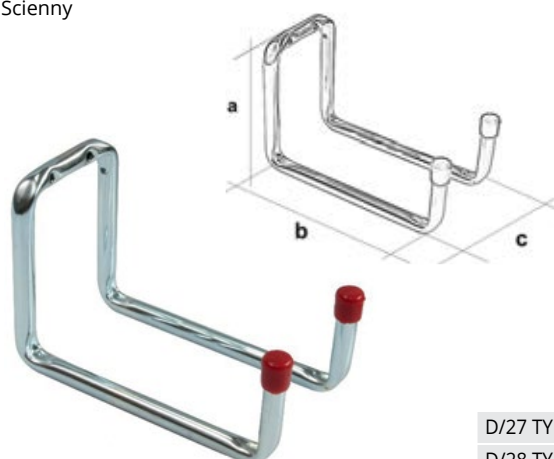

TYP-27 / 28 / 29 / 30

Ścienny

	a	b	c
TYP-27	120	75	90
TYP-28	117	170	90
TYP-29	117	246	90
TYP-30	120	320	90

	Netto	Brutto
D/27 TYP-27 prosty podwójny	9,79	12,04
D/28 TYP-28 prosty podwójny	10,35	12,74
D/29 TYP-29 prosty podwójny	11,84	14,56
D/30 TYP-30 prosty podwójny	13,81	16,99