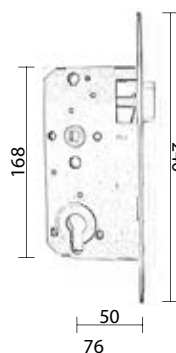

## Zamek BOX + blacha w komplecie

Klucz

Wkładka

WC

ocynk biały lakier piaskowy

domino

- Rozstaw 72/50
- Rozstaw 72/60 L i P
- Rozstaw 90/50

	Netto	Brutto
Klucz	14,97	18,42
WC	13,77	16,94
Wkładka	13,77	16,94