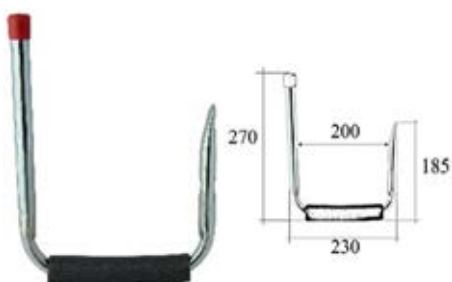

TYP-37

Na deskę windsurfing

	Netto	Brutto
D/37 TYP-37 na deskę windsurfing	12,73	15,66