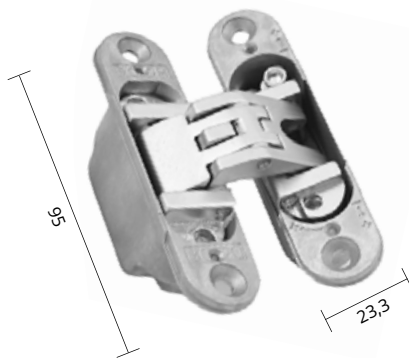

Zawias KUBICA

6200 SX/DX