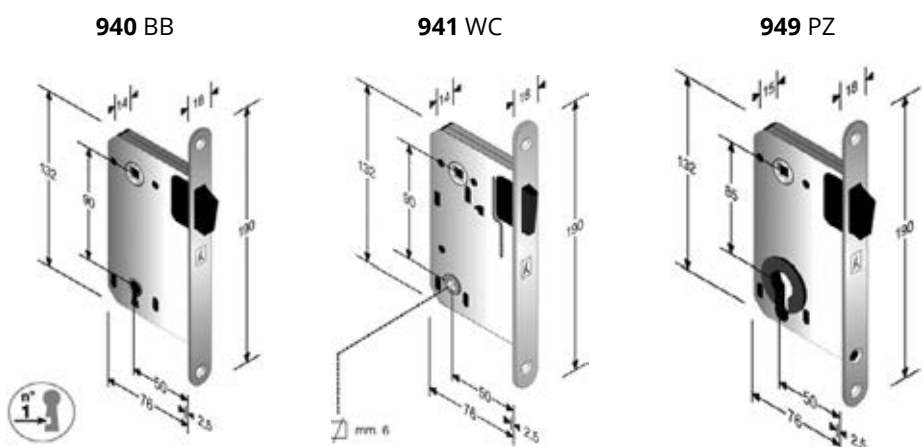

Zamki B TWO

Bonaiti

chrom satynowany

Netto Brutto

940 BB / 90	49,60	61,01
941 WC / 90	52,77	64,91
949 PZ / 85	56,89	69,97
Blacha regulowana	21,55	26,51

Zamek zawiera w komplecie blachę zaczepową do ościeżnicy.