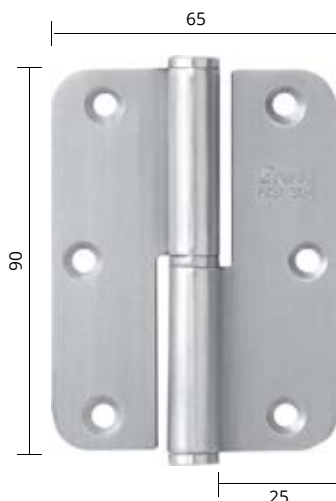

Zawias 1722 INOX