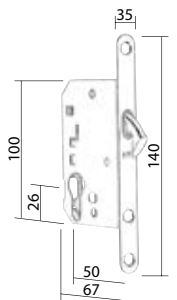

## Zamek 3911

Zestaw na klucz BB

Zestaw na wkładkę PZ

Zestaw WC

Zestaw do drzwi przesuwnych zawiera:

- zamek hakowy,
- komplet szyldów,
- pochwyt.

	Netto	Brutto
Zestaw na klucz BB	<b>143,27</b>	176,22
Zestaw na wkładkę PZ	<b>143,27</b>	176,22
Zestaw WC	<b>143,27</b>	176,22