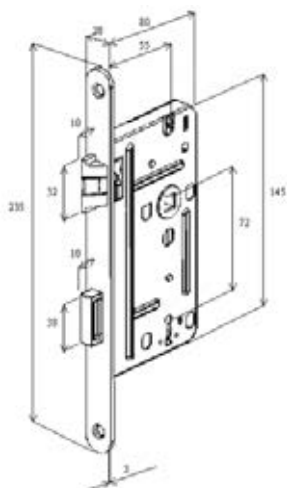

Jednostronne

4240 Lewy / prawy

ASSA ABLOY

	chrom		egi malowany	
	Netto	Brutto	Netto	Brutto
4240 Lewy / prawy	18,05	22,20	14,26	17,54
4242 Lewy / prawy	18,05	22,20	14,26	17,54
4261 Lewy / prawy	18,05	22,20	14,26	17,54