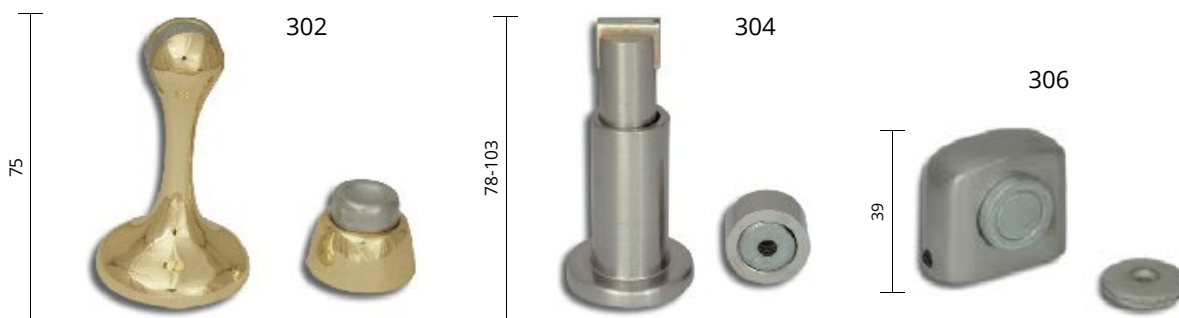

Odboje magnetyczne

Netto	Brutto
15,81	19,45