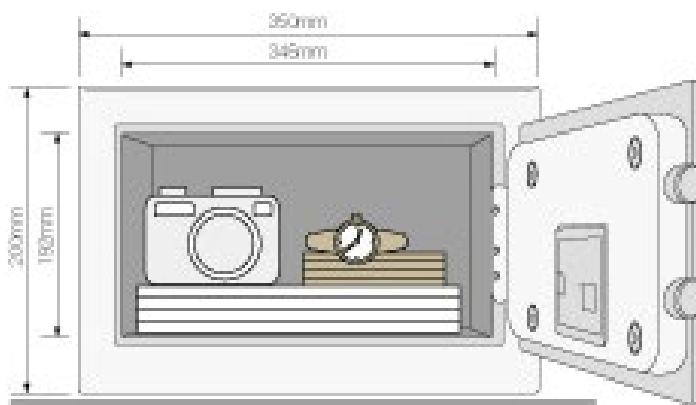

YSB/200/EB1

Specyfikacja:

- 22 mm rygle,
- 6-lewarkowy dwuryglowy zamek,
- 2 klucze,
- laserowo wycinane drzwiczki,
- otwory montażowe,
- zbrojone stalowe zaczepy.

Opis:

- cyfrowa klawiatura z wyświetlaczem LCD podświetlanym na niebiesko,
- ostrzeżenie o niskim poziomie baterii,
- funkcja ukrywania wpisywanego kodu,
- wymiary: 200 x 350 x 200.

Netto	Brutto
508,33	625,25