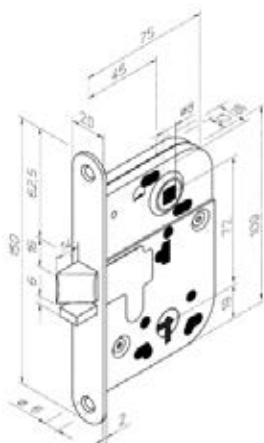

Zamki Boda

2014
Na klucz/WC