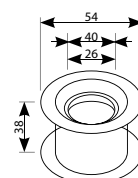

Tuleje tworzywo

	chrom	złoty	srebrny mat	złoty mat	Pozostałe kolory
Netto	2,14	2,14	2,75	2,75	0,75
Brutto	2,63	2,63	3,38	3,38	0,92