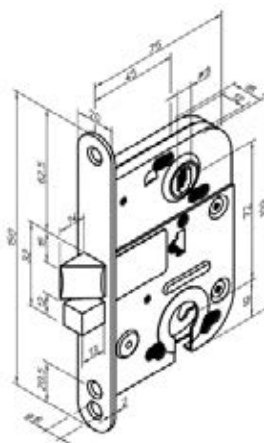

2018
Na wkładkę
bębenkową

ASSA ABLOY

	Netto	Brutto
2014 Na klucz/WC	17,88	21,99
2018 Na wkładkę bębenkową	20,80	25,58

Blachy do zamków (patrz blachy zaczepowe Boda)