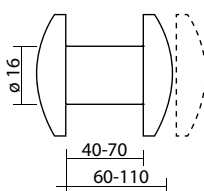

Wizjery

		M1	M3	M4	M6	M9
Wizjer Ø 16 40/70/160	Netto	13,23	13,23	-	13,23	-
	Brutto	16,27	16,27	-	16,27	-
Wizjer Ø 16 40/70/200	Netto	18,31	18,31	-	18,31	18,31
	Brutto	22,52	22,52	-	22,52	22,52
Wizjer Ø 16 60/110/200	Netto	18,31	18,31	-	18,31	-
	Brutto	22,52	22,52	-	22,52	-
Wizjer Ø 16 60/92/160	Netto	-	-	18,31	-	-
	Brutto	-	-	22,52	-	-