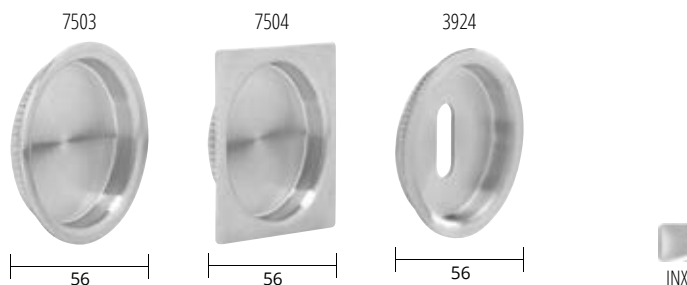

Pochwyty stal nierdzewna

Netto	Brutto
17,27	21,25