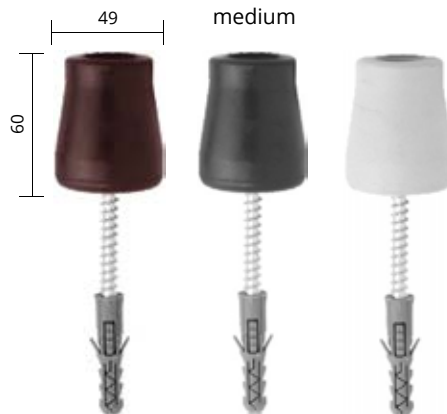

49

medium

60