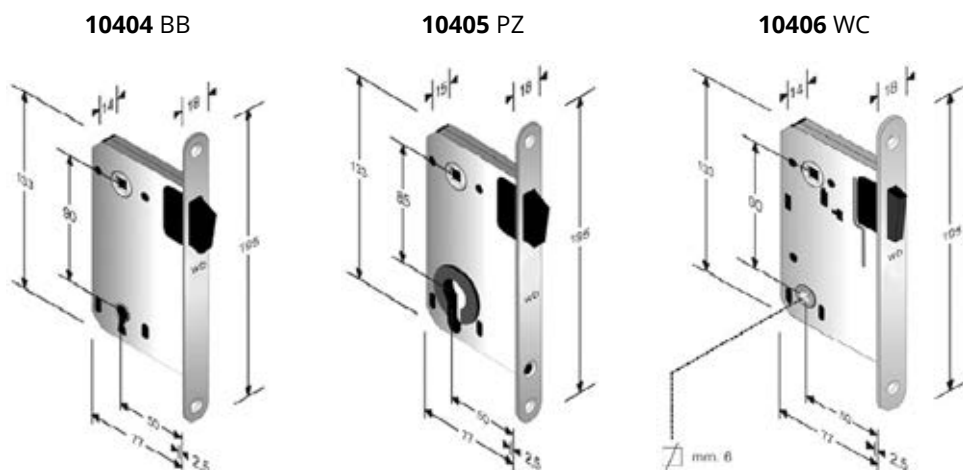

## Zamek magnetyczny HOMER

**HOMER**  
TESTES U SIEBIE

nikiel lakierowany

**Netto** Brutto

10404 BB /90/	<b>32,15</b>	39,54
10405 PZ /85/	<b>32,15</b>	39,54
10406 WC /90/	<b>32,15</b>	39,54

Zamek zawiera w komplecie blachę zaczepową do ościeżnicy.