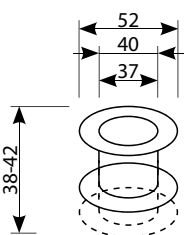

Tuleje wentylacyjne Ø 40 mosiężne, grubość: 38-42 mm

	M1	M4	M6	M9	M3
Netto	20,14	20,14	20,14	20,14	20,14
Brutto	24,77	24,77	24,77	24,77	24,77