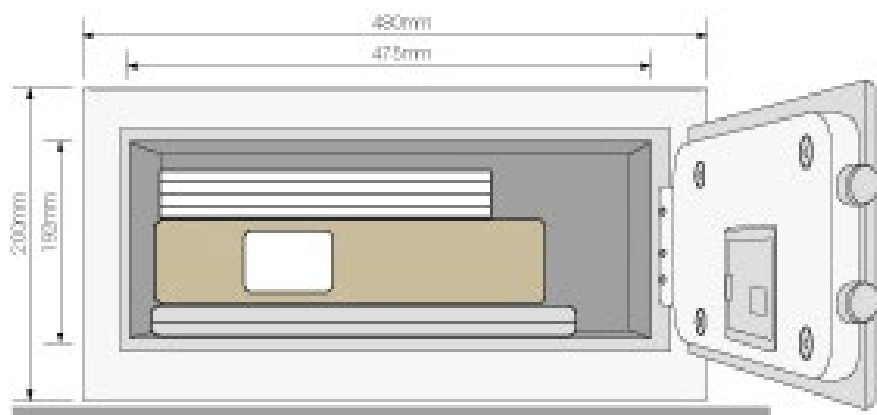

YLB/200/EB1

Opis:

- cyfrowa klawiatura z wyświetlaczem LCD podświetlanym na niebiesko,
- ostrzeżenie o niskim poziomie baterii,
- funkcja ukrywania wpisywanego kodu,
- wymiary: 200 x 480 x 350.

Specyfikacja:

- 22 mm rygle,
- 6-lewarkowy dwuryglowy zamek,
- 2 klucze,
- laserowo wycinane drzwiczki,
- otwory montażowe,
- zbrojone stalowe zaczepy.

Netto	Brutto
654,37	804,87