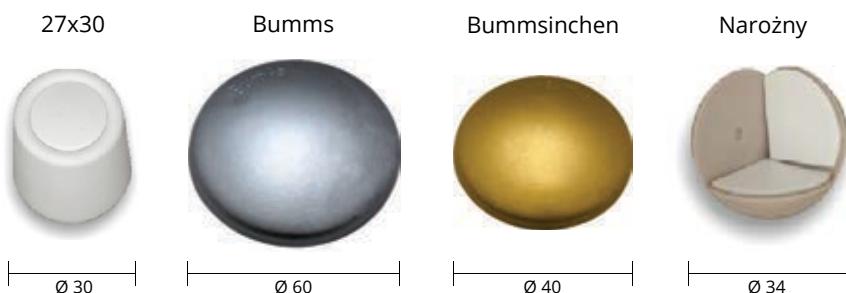

## Odboje tworzywo

		Netto	Brutto
27x30	beż   biały brąz   przezroczysty	<b>1,98</b>	2,44
Bumms	beż   biały brąz   szary srebrny   złoty	<b>3,17</b>	3,90
Bummsinchen	beż   biały brąz   szary srebrny   złoty	<b>2,85</b>	3,51
Narożny	beż   biały brąz	<b>2,98</b>	3,66