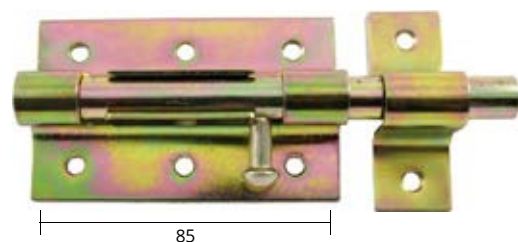

Zasuwa AFX

AFX R 85 mm

ocynk złoty

domino

domino

	Netto	Brutto
AFX R200	6,14	7,55

M1 M9

	Netto	Brutto
AFX R 70 mm	4,68	5,76
AFX R 85 mm	6,14	7,55
AFX R 100 mm	7,04	8,66
AFX R 120 mm	8,24	10,13
AFX R 140 mm	9,21	11,33