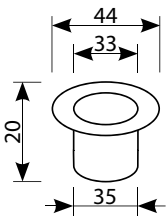

Tuleje wentylacyjne Ø 35 mosiężne (szt.)

	M3	M1	M9	M4	M6
Netto	7,91	7,91	7,91	7,91	7,91
Brutto	9,73	9,73	9,73	9,73	9,73