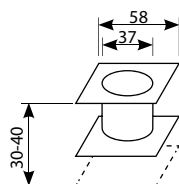

Tuleje wentylacyjne kwadratowe Ø 40, grubość: 30-40 mm

Netto	23,77	31,53	31,53	31,53	31,53	31,53	31,53
Brutto	29,24	38,79	38,79	38,79	38,79	38,79	38,79