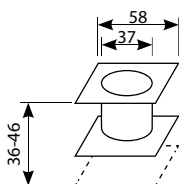

Tuleje wentylacyjne kwadratowe Ø 40, grubość: 36-46 mm

Netto	23,77	31,53	31,53	31,53	31,53	31,53	31,53	31,53
Brutto	29,24	38,79	38,79	38,79	38,79	38,79	38,79	38,79