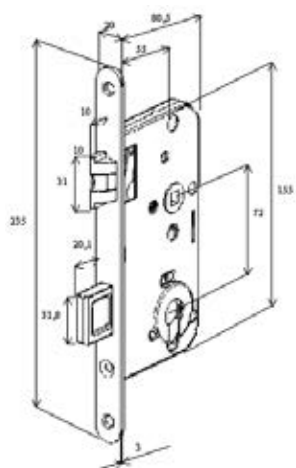

Jednostronne

4242 Lewy / prawy

ASSA ABLOY

	chrom		egi malowany	
	Netto	Brutto	Netto	Brutto
4240 Lewy / prawy	18,05	22,20	14,26	17,54
4242 Lewy / prawy	18,05	22,20	14,26	17,54
4261 Lewy / prawy	18,05	22,20	14,26	17,54