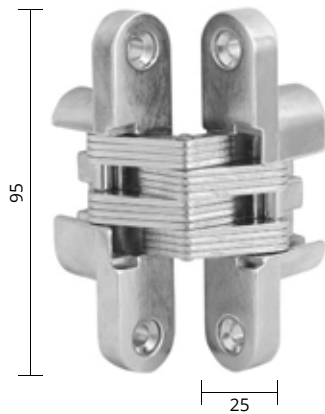

Zawias Invisible 830

M9