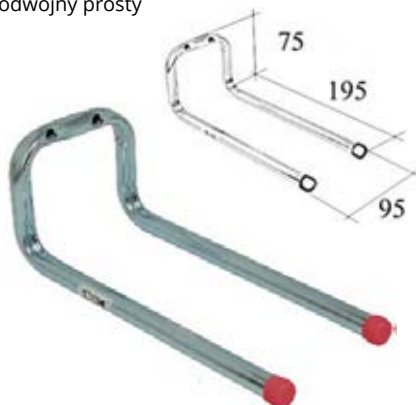

TYP-34

Podwójny prosty

	Netto	Brutto
D/34 TYP-34 podwójny prosty	6,82	8,39