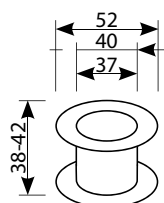

Tuleje wentylacyjne okrągłe Ø 40 stalowe, grubość: 38-42 mm

Netto	11,15	11,15	11,15	11,15	11,15	11,15
Brutto	13,71	13,71	13,71	13,71	13,71	13,71