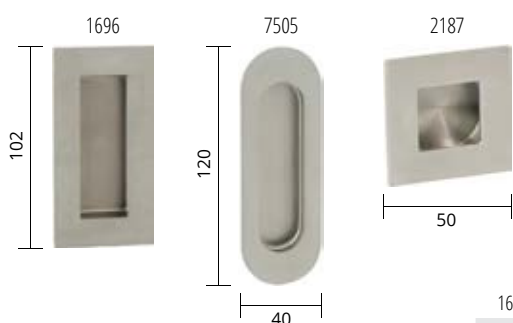

Pochwyty stal nierdzewna

	1696	2187	7505
Netto	24,40	26,46	23,61
Brutto	30,02	32,55	29,04