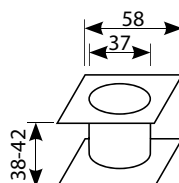

Tuleje wentylacyjne kwadratowe Ø 40 stalowe, grubość: 38-42 mm

Netto	12,92	12,92	12,92
Brutto	15,90	15,90	15,90