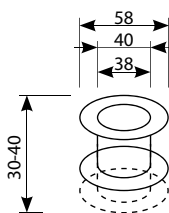

Tuleje wentylacyjne Ø 40, grubość: 30-40 mm

Netto	21,71	22,82	22,82	22,82	22,82	22,82
Brutto	26,70	28,07	28,07	28,07	28,07	28,07