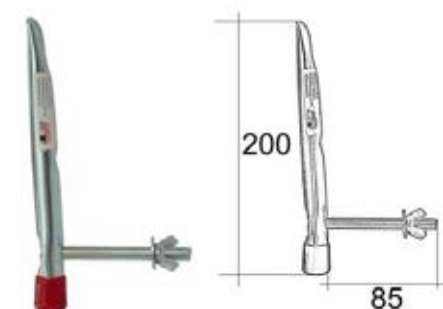

TYP-19

Na felgi

	Netto	Brutto
D/19 TYP-19 na felgi	13,68	16,83