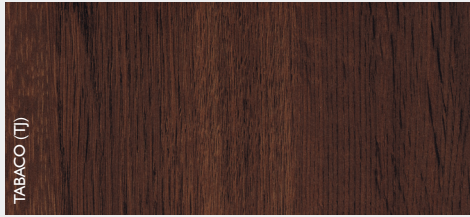

## MONACO

SKRZYDŁA  
RAMOWE SOFT  
OKLEINOWANE

**M3**

M3/D  
60,70,80,90

**M4**

M4/D  
60,70,80,90

**M5**

M5/S  
60,70,80,90