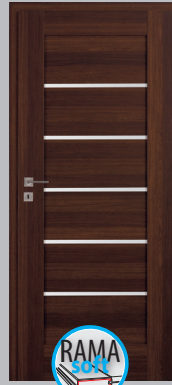

## NICEA

SKRZYDŁA  
RAMOWE SOFT  
OKLEINOWANE

**NI**

NI/M  
60,70,80,90