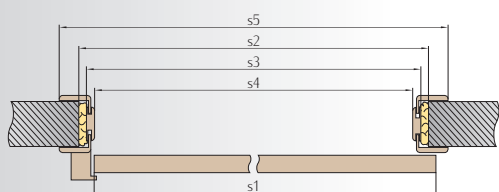

- ościeznica regulowana do zabudowy otworu w ścianie typu Tunel (standardowa ościeznica regulowana bez zawiasów i blachy zaczepowej zamka) cena zabudowy = cena ościeznicy regulowanej.

| belka odbojowa | |
|---|----------------------------------|
| linia Elegance, Avangarde, Classic 150,00 PLN (netto) | linia Economy 130,00 PLN (netto) |

| | system przesuwny z zabudową ościeża | | | | | | | | |
|----|-------------------------------------|------|------|------|----------------|------|------|------|------|
| | drzwi pojedyncze | | | | drzwi podwójne | | | | |
| | 60 | 70 | 80 | 90 | 60x2 | 70x2 | 80x2 | 90x2 | |
| s1 | szerokość skrzydła | 644 | 744 | 844 | 944 | 1288 | 1488 | 1688 | 1888 |
| s2 | szerokość otworu w murze | 680 | 780 | 880 | 980 | 1320 | 1520 | 1720 | 1920 |
| s3 | szerokość zewnętrzna ościeznicy | 644 | 744 | 844 | 944 | 1288 | 1488 | 1688 | 1888 |
| s4 | szerokość w świetle ościeznicy | 600 | 700 | 800 | 900 | 1244 | 1444 | 1644 | 1844 |
| s5 | szerokość krycia ościeznicy | 740 | 840 | 940 | 1040 | 1384 | 1584 | 1784 | 1984 |
| sk | szerokość krycia karnisza | 1384 | 1584 | 1784 | 1984 | 2734 | 3134 | 3534 | 3934 |
| h1 | wysokość skrzydła | 2035 | 2035 | 2035 | 2035 | 2035 | 2035 | 2035 | 2035 |
| h2 | wysokość otworu w murze | 2070 | 2070 | 2070 | 2070 | 2070 | 2070 | 2070 | 2070 |
| h3 | wysokość zewnętrzna ościeznicy | 2049 | 2049 | 2049 | 2049 | 2049 | 2049 | 2049 | 2049 |
| h4 | wysokość w świetle ościeznicy | 2027 | 2027 | 2027 | 2027 | 2027 | 2027 | 2027 | 2027 |
| h5 | wysokość krycia ościeznicy | 2108 | 2108 | 2108 | 2108 | 2108 | 2108 | 2108 | 2108 |

SYSTEM PRZESUWNY
Z ZABUDOWĄ MURU

profil montażowy dostarczany jest wraz z karniszem maskującym

SYSTEM PRZESUWNY
BEZ ZABUDOWY MURU