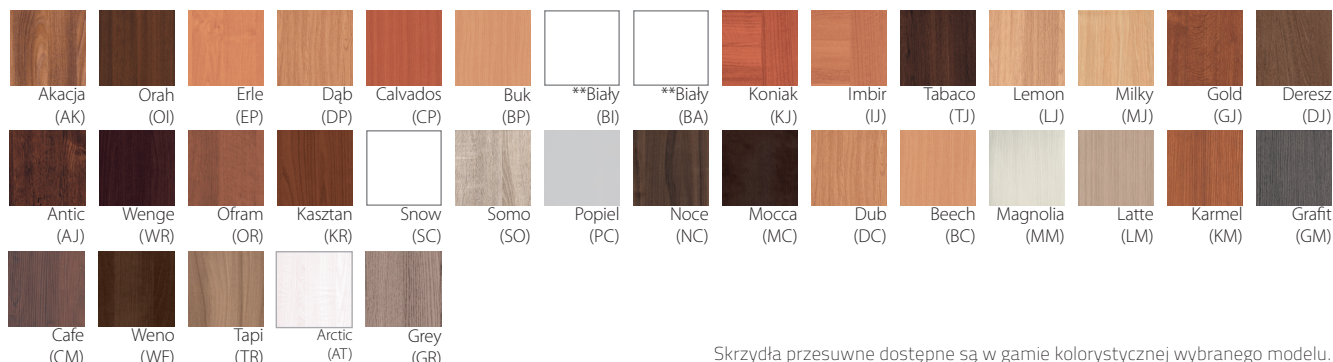

• ZESTAW ZAMKA HAKOWEGO

ZAMEK HAKOWY

POCHWYT METALOWY OWALNY

NAPARSTEK

POCHWYT METALOWY OKRĄGLY

• KOLORY

Skrzydła przesuwne dostępne są w gamie kolorystycznej wybranego modelu.

Ceny sugerowane w PLN netto [brutto]