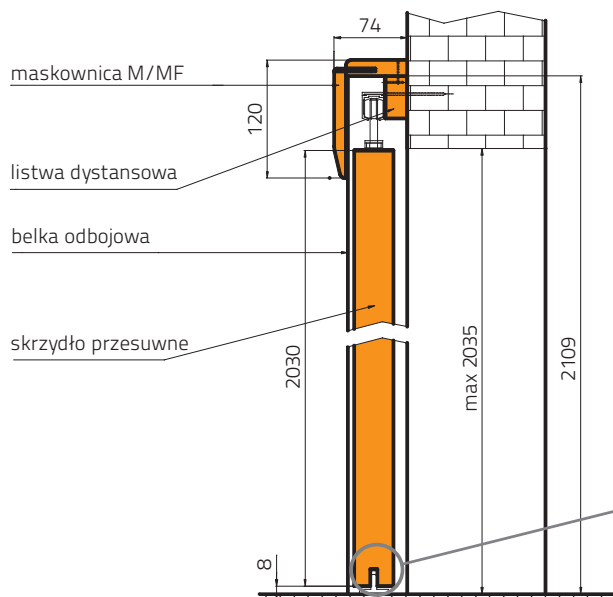

• SYSTEMY PRZESUWNE

Wymiary podane w mm.

• PRZYKŁAD ZASTOSOWANIA SYSTEMU PRZESUWNEGO NAŚCIENNEGO Z TUNELEM

• PRZEKRÓJ POZIOMY SYSTEMU PRZESUWNEGO NAŚCIENNEGO Z TUNELEM

• PRZYKŁAD ZASTOSOWANIA SYSTEMU PRZESUWNEGO MOCOWANEGO BEZPOŚREDNIO NA ŚCIANĘ

• PRZEKRÓJ POZIOMY SYSTEMU PRZESUWNEGO MOCOWANEGO BEZPOŚREDNIO NA ŚCIANĘ

(nie dotyczy modelu BOSTON ST+, DAKAR DP/P, AKUSTIK, FOGO, SUPER BAZALT).

• SYSTEM NAŚCIENNY

SYSTEM PRZESUWNY POJEDYNCZY		
wymiary skrzydła (mm)	maskownica Mw (mm)	przewodnica (mm)
644	1380	1800
744	1580	1800
844	1780	1800
944	1980	2000

• WYMIARY SKRZYDŁA

SYSTEM PRZESUWNY POJEDYNCZY				
	60	70	80	90
A	644	744	844	944
B	745	845	945	1045
C	667	767	867	967
D	647	747	847	947
E	603	703	803	903

Do systemu przesuwnego naściennego, jako tunel (obudowa muru) oferowana jest wyłącznie ościeżnica regulowana SW (bez frezowania pod uszczelkę i bez uszczelki).