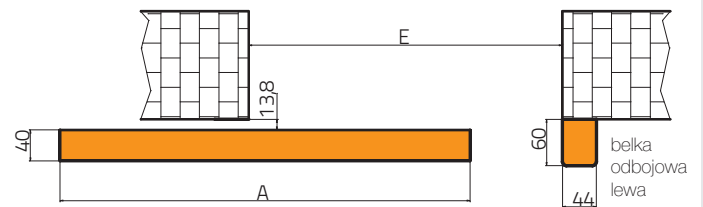

• PRZEKRÓJ POZIOMY SYSTEMU PRZESUWNEGO MOCOWANEGO BEZPOŚREDNIO NA ŚCIANĘ