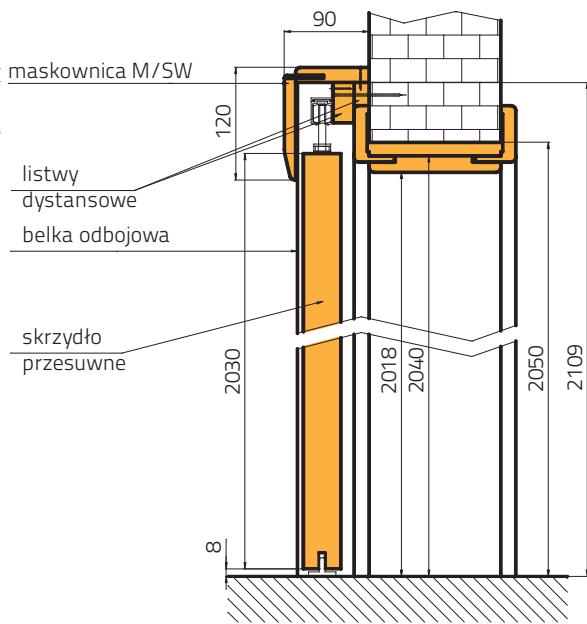

• ZESTAW ZAMKA HAKOWEGO

ZAMEK HAKOWY

POCHWYT METALOWY OWALNY

NAPARSTEK

POCHWYT METALOWY OKRĄGLY

• KOLORY

Skrzydła przesuwne dostępne są w gamie kolorystycznej wybranego modelu.

Ceny sugerowane w PLN netto [brutto]

• SYSTEMY PRZESUWNE

Wymiary podane w mm.

• PRZYKŁAD ZASTOSOWANIA SYSTEMU PRZESUWNEGO NAŚCIENNEGO Z TUNELEM

• PRZEKRÓJ POZIOMY SYSTEMU PRZESUWNEGO NAŚCIENNEGO Z TUNELEM

• PRZYKŁAD ZASTOSOWANIA SYSTEMU PRZESUWNEGO MOCOWANEGO BEZPOŚREDNIO NA ŚCIANĘ