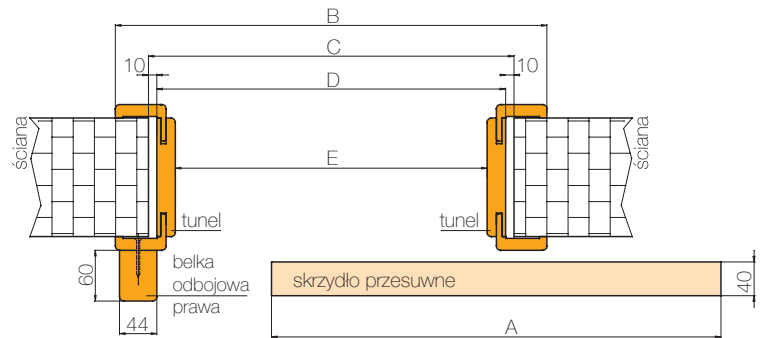

• ZESTAW ZAMKA HAKOWEGO

ZAMEK HAKOWY

POCHWYT METALOWY OWALNY

NAPARSTEK

POCHWYT METALOWY OKRĄGLY

• KOLORY

Skrzydła przesuwne dostępne są w gamie kolorystycznej wybranego modelu.

Ceny sugerowane w PLN netto [brutto]

• SYSTEMY PRZESUWNE

Wymiary podane w mm.

• PRZYKŁAD ZASTOSOWANIA SYSTEMU PRZESUWNEGO NAŚCIENNEGO Z TUNELEM

• PRZEKRÓJ POZIOMY SYSTEMU PRZESUWNEGO NAŚCIENNEGO Z TUNELEM

• PRZYKŁAD ZASTOSOWANIA SYSTEMU PRZESUWNEGO MOCOWANEGO BEZPOŚREDNIO NA ŚCIANĘ

• PRZEKRÓJ POZIOMY SYSTEMU PRZESUWNEGO MOCOWANEGO BEZPOŚREDNIO NA ŚCIANĘ

(nie dotyczy modelu BOSTON ST+, DAKAR DP/P, AKUSTIK, FOGO, SUPER BAZALT).

• SYSTEM NAŚCIENNY

SYSTEM PRZESUWNY POJEDYNCZY		
wymiary skrzydła (mm)	maskownica Mw (mm)	przewodnica (mm)
644	1380	1800
744	1580	1800
844	1780	1800
944	1980	2000