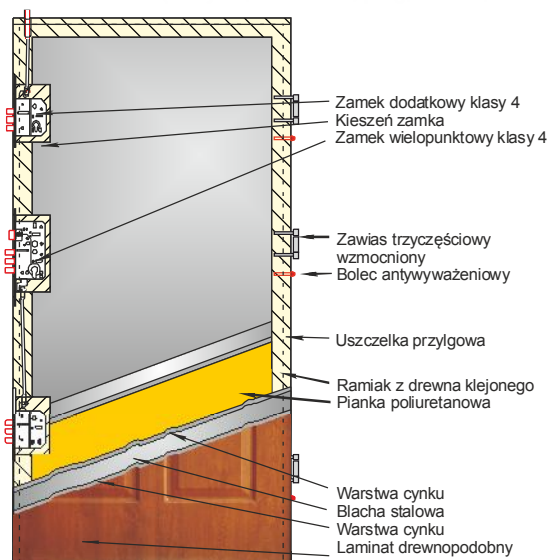

Kolory podstawowe

Kolory dodatkowe