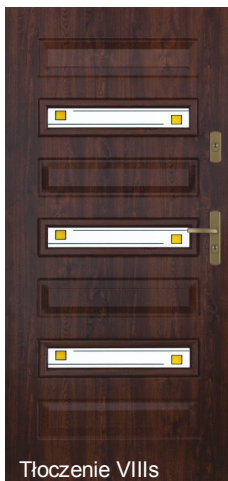

Tłoczenie VII s

„90”
Kolory podstawowe

1574 zł netto
1936,02 zł brutto

1654 zł netto
2034,42 zł brutto