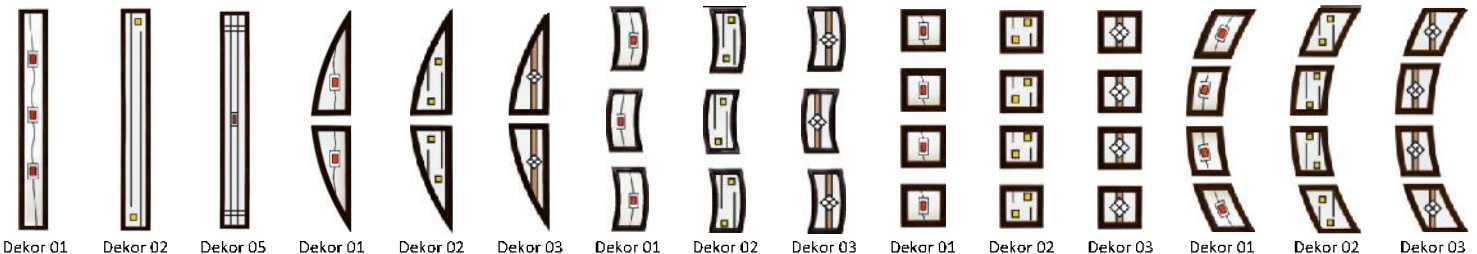

## Dostępne przeszklenia we wzorach Xs1, Xs2, Xs3, Xs4, Xs5 - szyba mleczna, reflex

„90”

Kolory podstawowe

1574 zł netto  
1936,02 zł brutto

„90”

- Antracyt
- Winchester

1674 zł netto  
2059,02 zł brutto

„100”

- Złoty dąb
- Orzech włoski
- Orzech ciemny
- Biały
- Mahoń
- Wenge

1734 zł netto  
2132,82 zł brutto

„100”

- Antracyt
- Winchester

1834 zł netto  
2255,82 zł brutto

\* Szyba mleczna antywłamaniowa P4 **Dopłata 100 zł netto** dostępna dla wzorów: Xs1, Xs4

## Dostępne przeszklenia we wzorach Xs1, Xs2, Xs3, Xs4, Xs5 - szyba dekor

„90”

Kolory podstawowe

1654 zł netto  
2034,42 zł brutto

„90”

- Antracyt
- Winchester

1754 zł netto  
2157,42 zł brutto

„100”