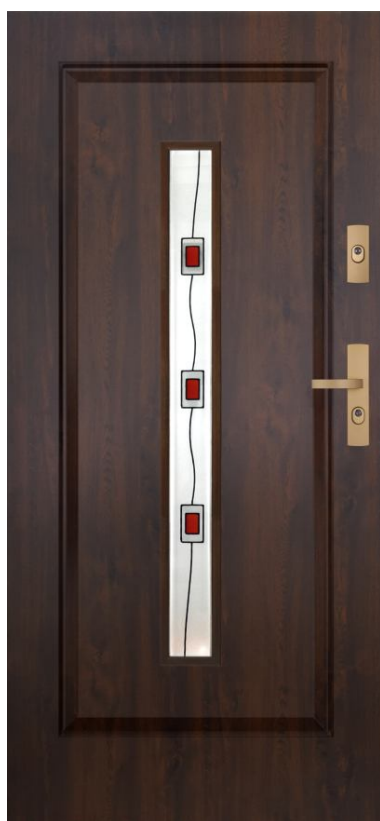

Wyposażenie za dopłatą		Cena netto zł	Cena brutto zł	
Klamki (Oferta str. 28-29)	Klamka KMT ALFA - złota malowana, srebrna malowana	80	98,40	
	Klamka KMT ALFA - stare złoto, satyna nikiel	160	196,80	
	Klamka KMT BETA - złota malowana, srebrna malowana	54	66,42	
	Klamka KMT BETA - stare złoto, satyna nikiel szczotkowany	80	98,40	
	Klamka KMT GAMA antywł. z zabezpieczeniem - złota, brązowa, satyna nikiel	NOWOŚĆ 195	239,85	
	Klamka AXA NIAGARA - stare złoto, tytan, INOX	99	121,77	
	Klamko- gałka AXA NIAGARA - stare złoto, tytan, INOX	NOWOŚĆ 120	147,60	
	Klamka AXA DIVA klasy 3 bez zabezpieczenia - złota, tytan	195	239,85	
	Klamka AXA DIVA klasy 3 z zabezpieczeniem - stare złoto, tytan	240	295,20	
	Klamka NOMET - mosiądzowana lub satynowa	54	66,42	
	Klamka REMOR mosiężna	95	116,85	
	Pochwyt jednostronny z klamką (tylko skrzydło płaskie lub wzór X, XI)	400	492,00	
	Pochwyt jednostronny gięty z klamką (tylko skrzydło płaskie lub wzór X, XI)	500	615,00	
	Wkładki (Oferta str. 29)	Wkładka 31/46	27	33,21
Wkładko-gałka 31/46		32	39,36	
Wkładka 31/46		System jednego klucza	NOWOŚĆ 60	73,80
Wkładko-gałka 31/46				
Wkładka 30/45		Komplet klasy 6/ klasy C	125	153,75
Inne (Oferta str. 29-31)	Wkładko-gałka 30/45	System jednego klucza	125	153,75
	Wizjer szerokokątny	15	18,45	
	Skrócenie drzwi (max. 130 mm) (nie dotyczy drzwi dwuskrzydłowych i z dostawkami)	70	86,10	
	Listwa dolna maskująca (dotyczy skracania we własnym zakresie)(nie dotyczy drzwi dwuskrzydłowych i z dostawkami)	10	12,30	
	Okapnik do drzwi zewnętrznych otwieranych do wewnątrz (nie dotyczy drzwi dwuskrzydłowych i z dostawkami)	25	30,75	
	Wzmocnienie pod samozamykacz	60	73,80	
	Samozamykacz	210	258,30	
	Elektrozaczep + dodatkowy zamek rolkowy (nie dotyczy drzwi dwuskrzydłowych i z dostawkami)	180	221,40	
	Ościeżnica TERMA (ciepła) + Próg TERMA (ciepły)	241	296,43	
	(dopłata przy zmianie standardowego wyposażenia) (nie dotyczy drzwi dwuskrzydłowych i z dostawkami)