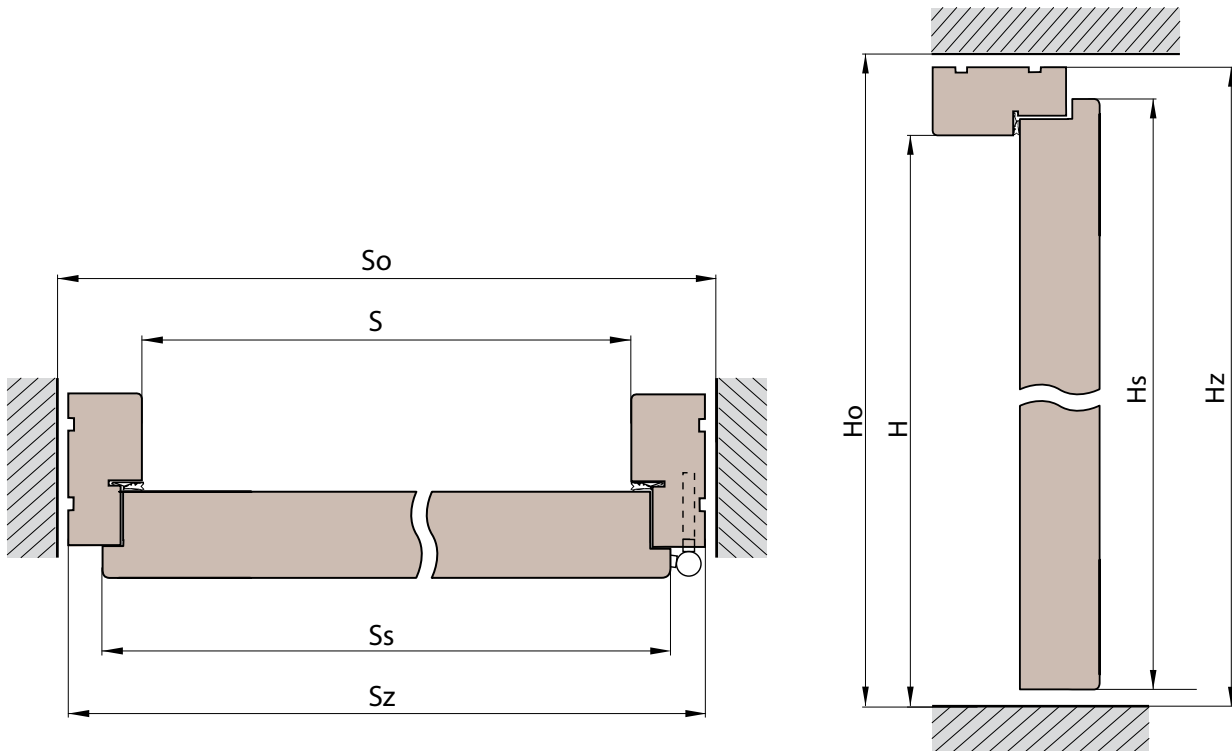

Cena netto / cena brutto

S – szerokość w świetle ościeżnicy (mm)
So – szerokość otworu w murze (mm)
Ss – szerokość skrzydła drzwiowego (mm)
Sz – całkowita szerokość drzwi (mm)
Ho – wysokość otworu w murze (mm)